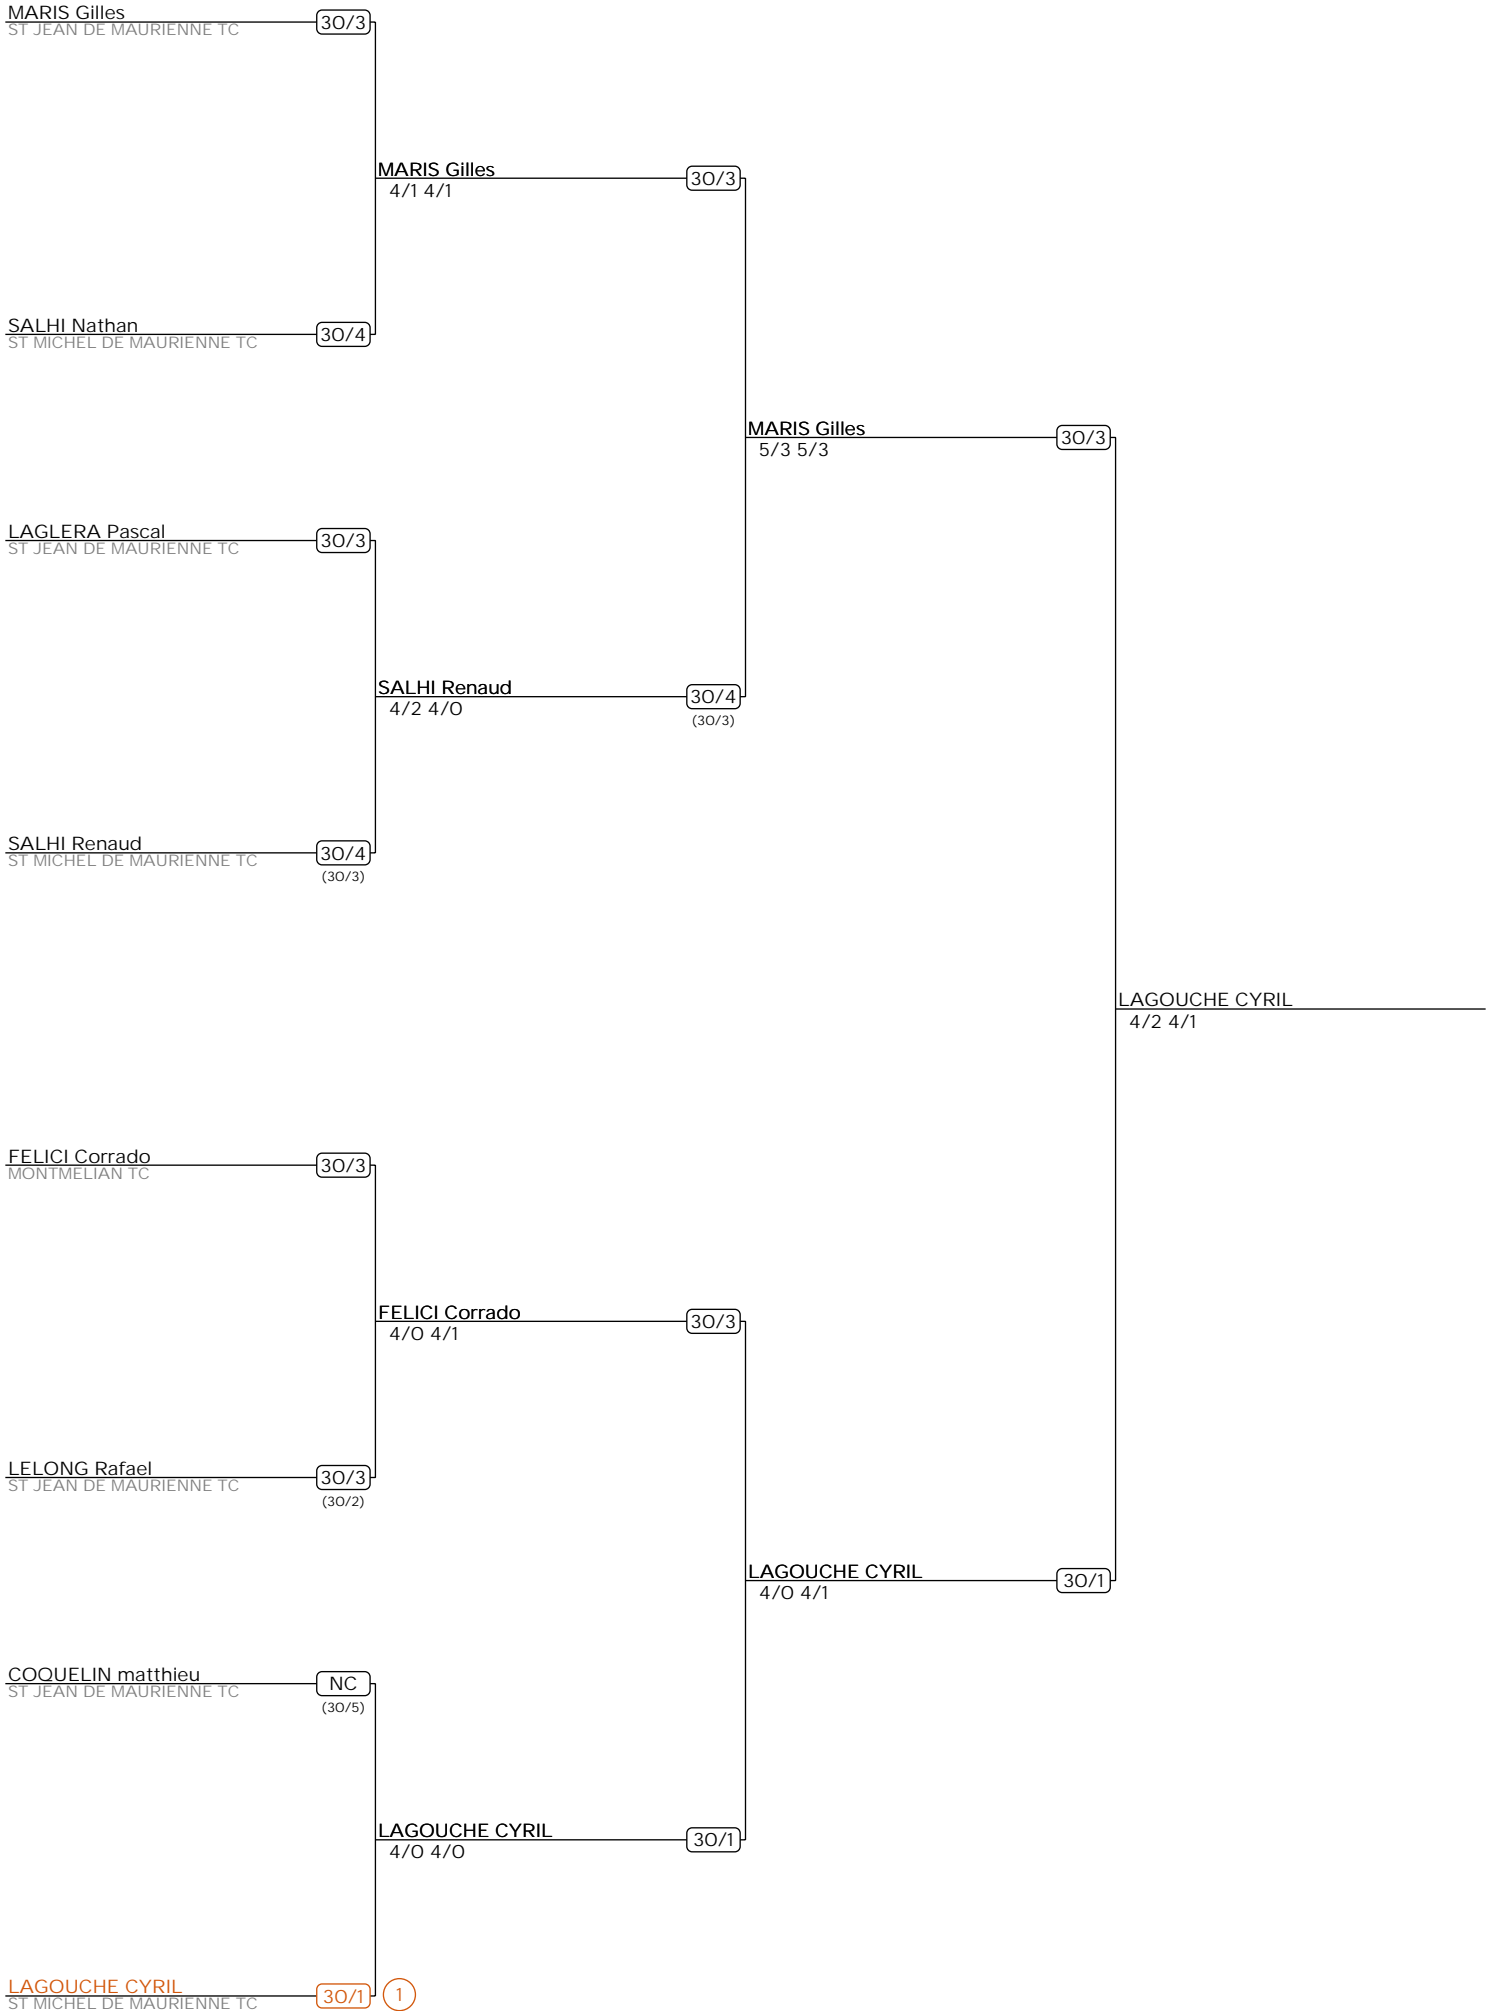

TMC Messieurs indoor NC à 30 TC St Jean de Mne

Simple Messieurs Senior

TMC MESSIEURS NC à 30 - Tableau principal

TMC Messieurs indoor NC à 30 TC St Jean de Mne
Simple Messieurs Senior
TMC MESSIEURS NC à 30 - Tableau de classement places 3/4