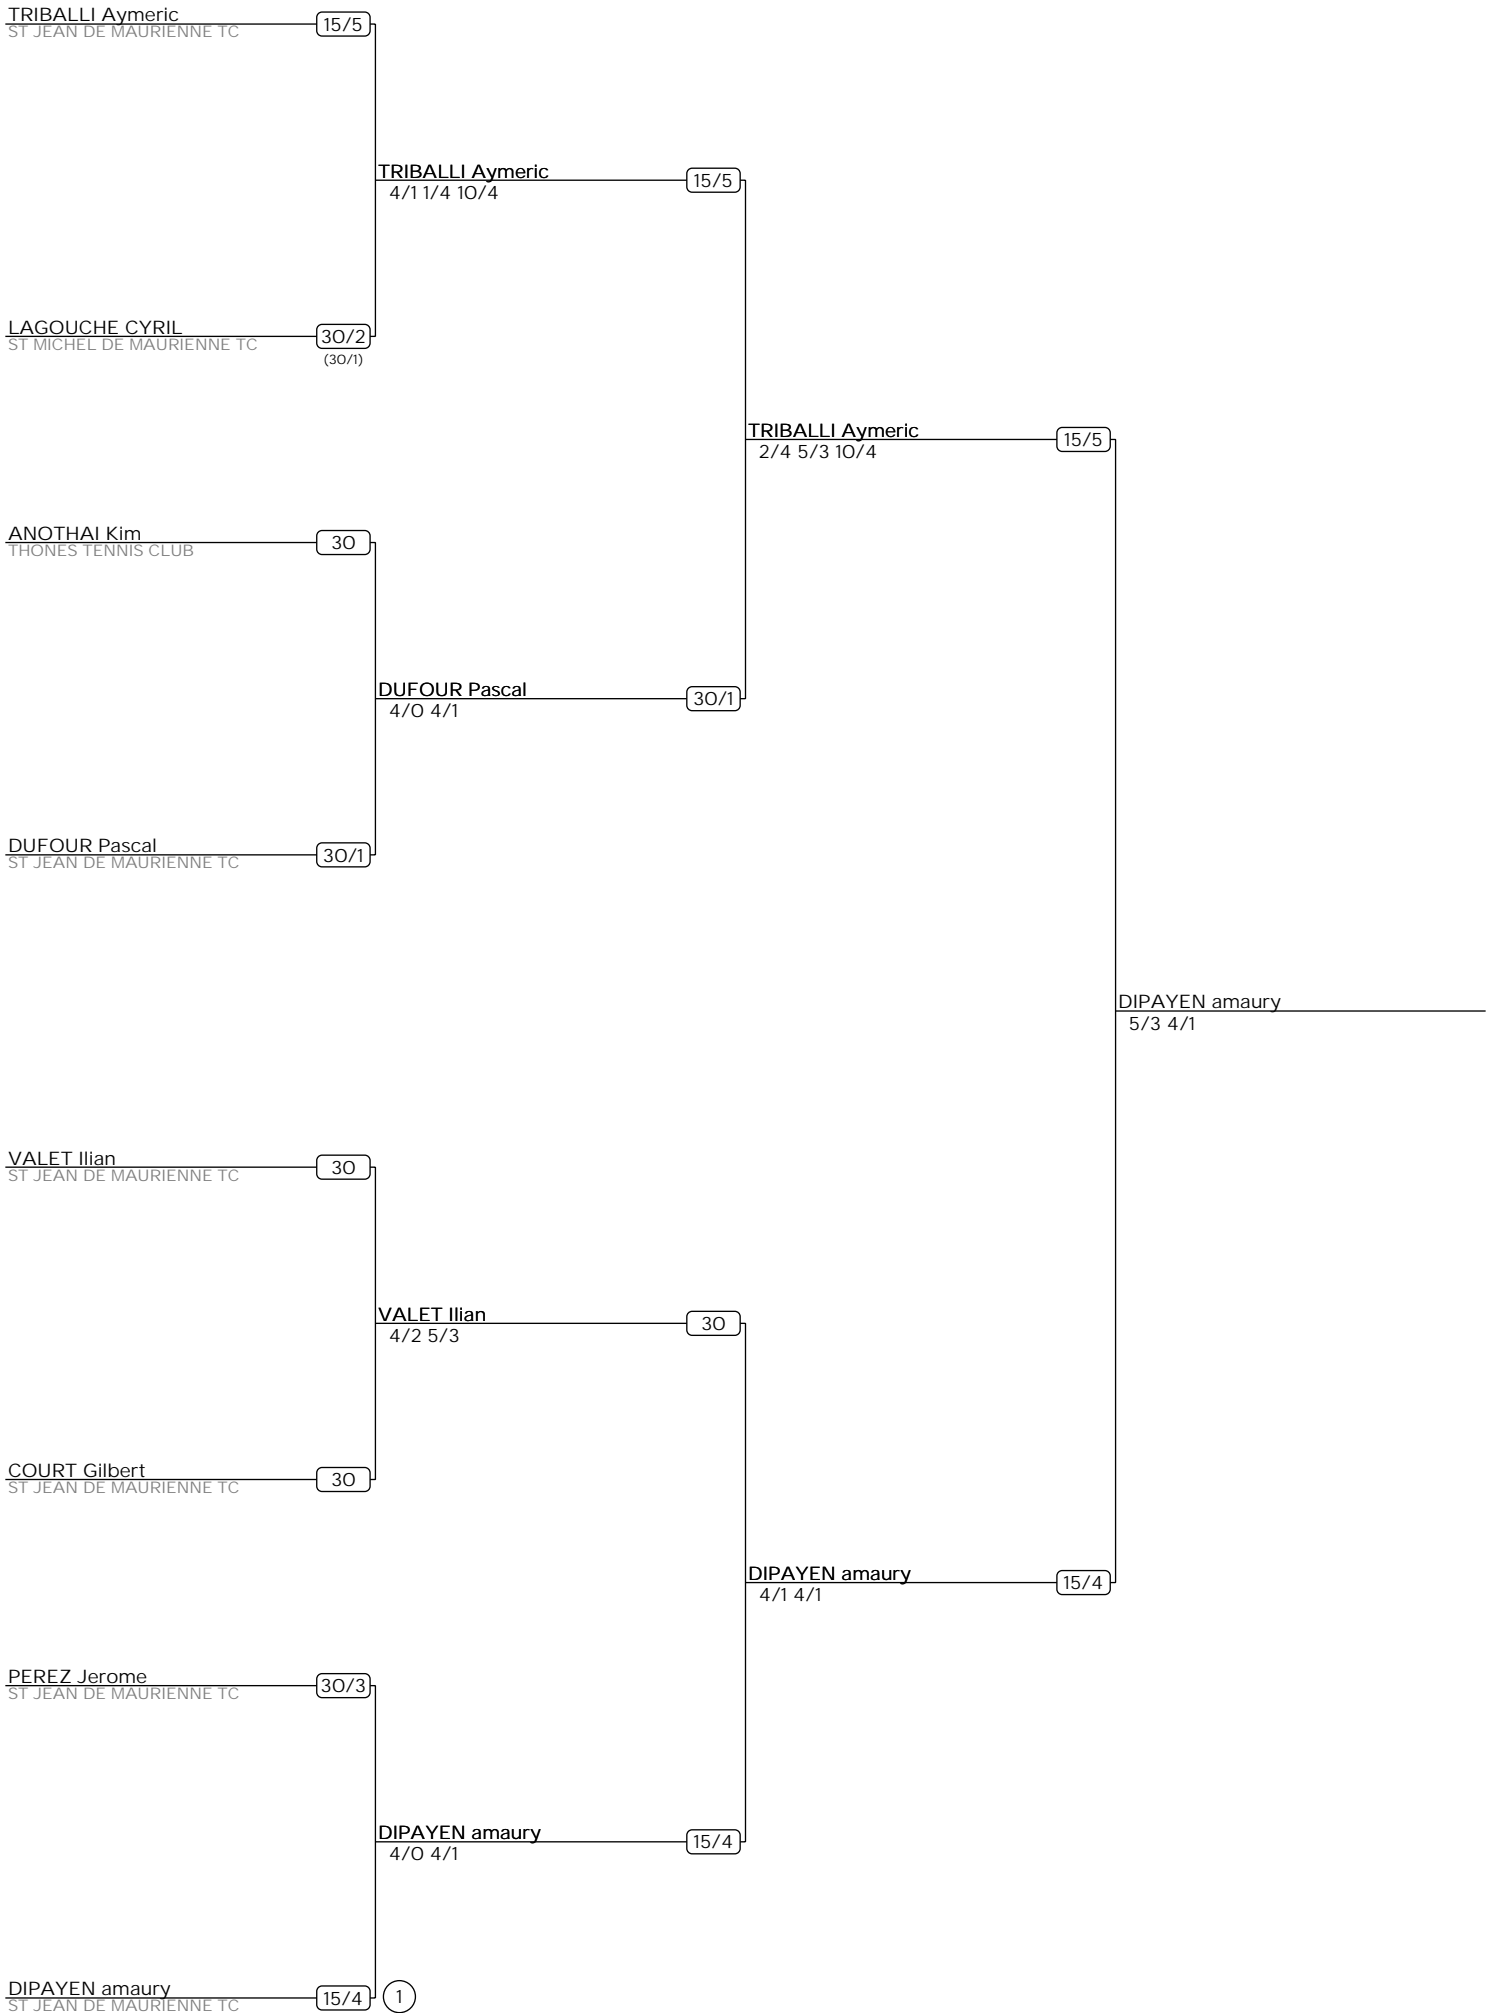

TMC Messieurs indoor 30/3 à 15/4 TC St Jean de Mne

Simple Messieurs Senior

TMC MESSIEURS 30/3 à 15/4 - Tableau principal

DUFOUR Pascal
ST JEAN DE MAURIENNE TC

30/1

VALET Ilian
4/0 2/4 10/8

VALET Ilian
ST JEAN DE MAURIENNE TC

30

LAGOUCHE CYRIL
ST MICHEL DE MAURIENNE TC

30/2
(30/1)

LAGOUCHE CYRIL
4/1 4/0

30/2
(30/1)

ANOTHAI Kim
THONES TENNIS CLUB

30

LAGOUCHE CYRIL
4/1 4/1