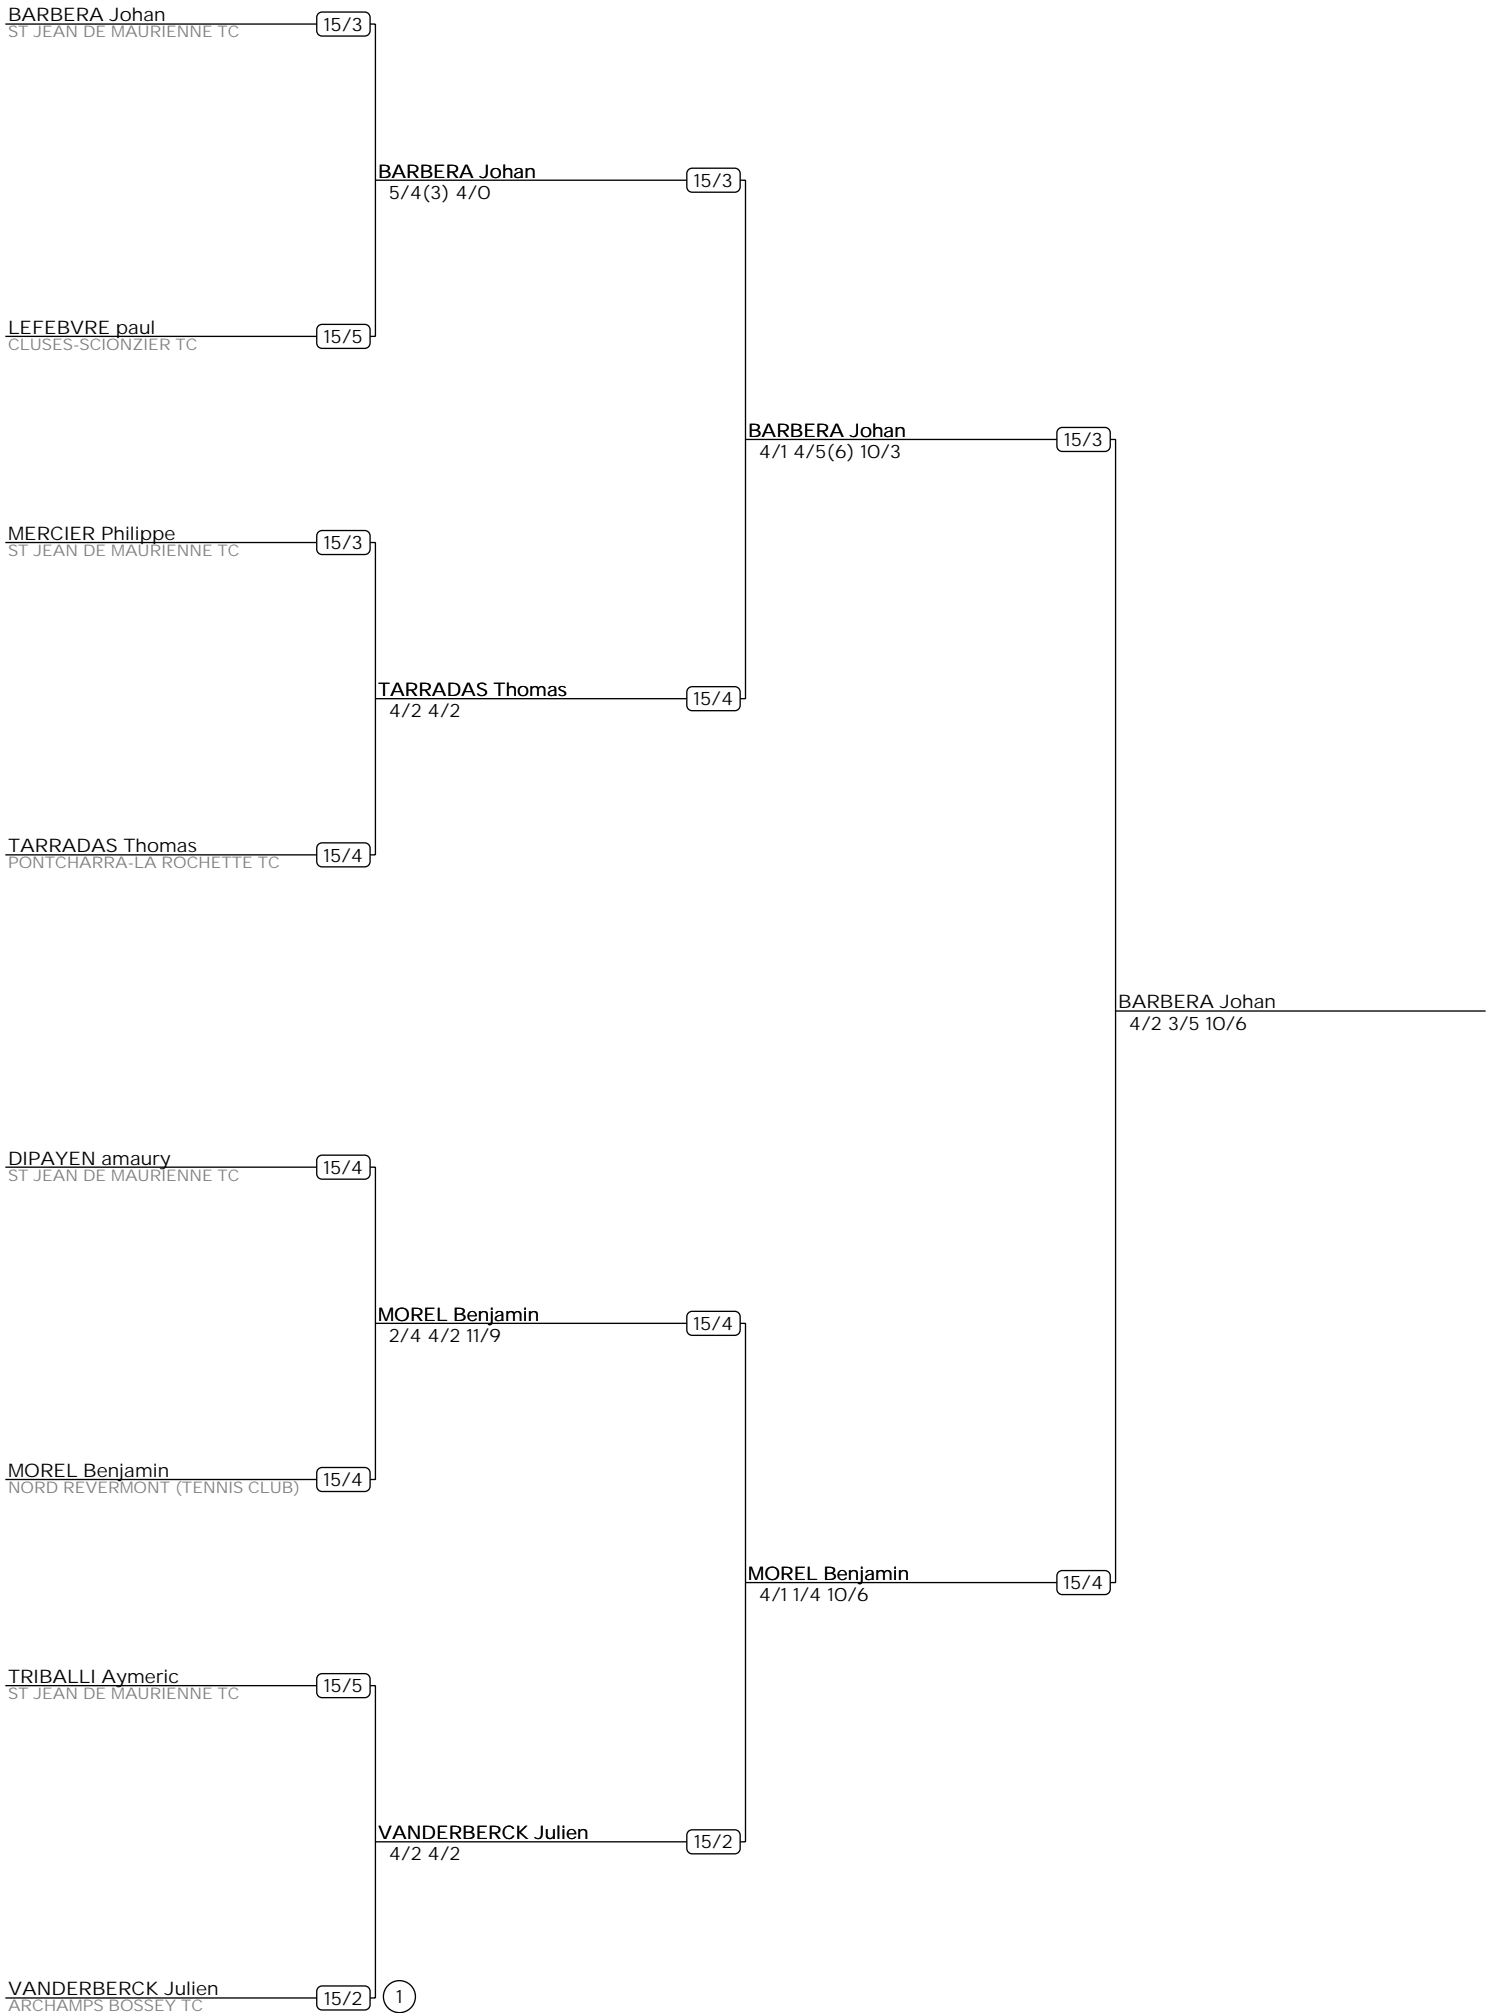

TMC Messieurs indoor 30 à 15/2 TC St Jean de Mne

Simple Messieurs Senior

TMC MESSIEURS 30 à 15/2 - Tableau principal

TARRADAS Thomas
PONTCHARRA-LA ROCHETTE TC

15/4

VANDERBERCK Julien
4/1 4/0

VANDERBERCK Julien
ARCHAMPS BOSSEY TC

15/2

LEFEBVRE paul
CLUSES-SCIONZIER TC

15/5

MERCIER Philippe
4/1 4/0

15/3

MERCIER Philippe
ST JEAN DE MAURIENNE TC

15/3

TRIBALLI Aymeric
4/2 5/4(5)