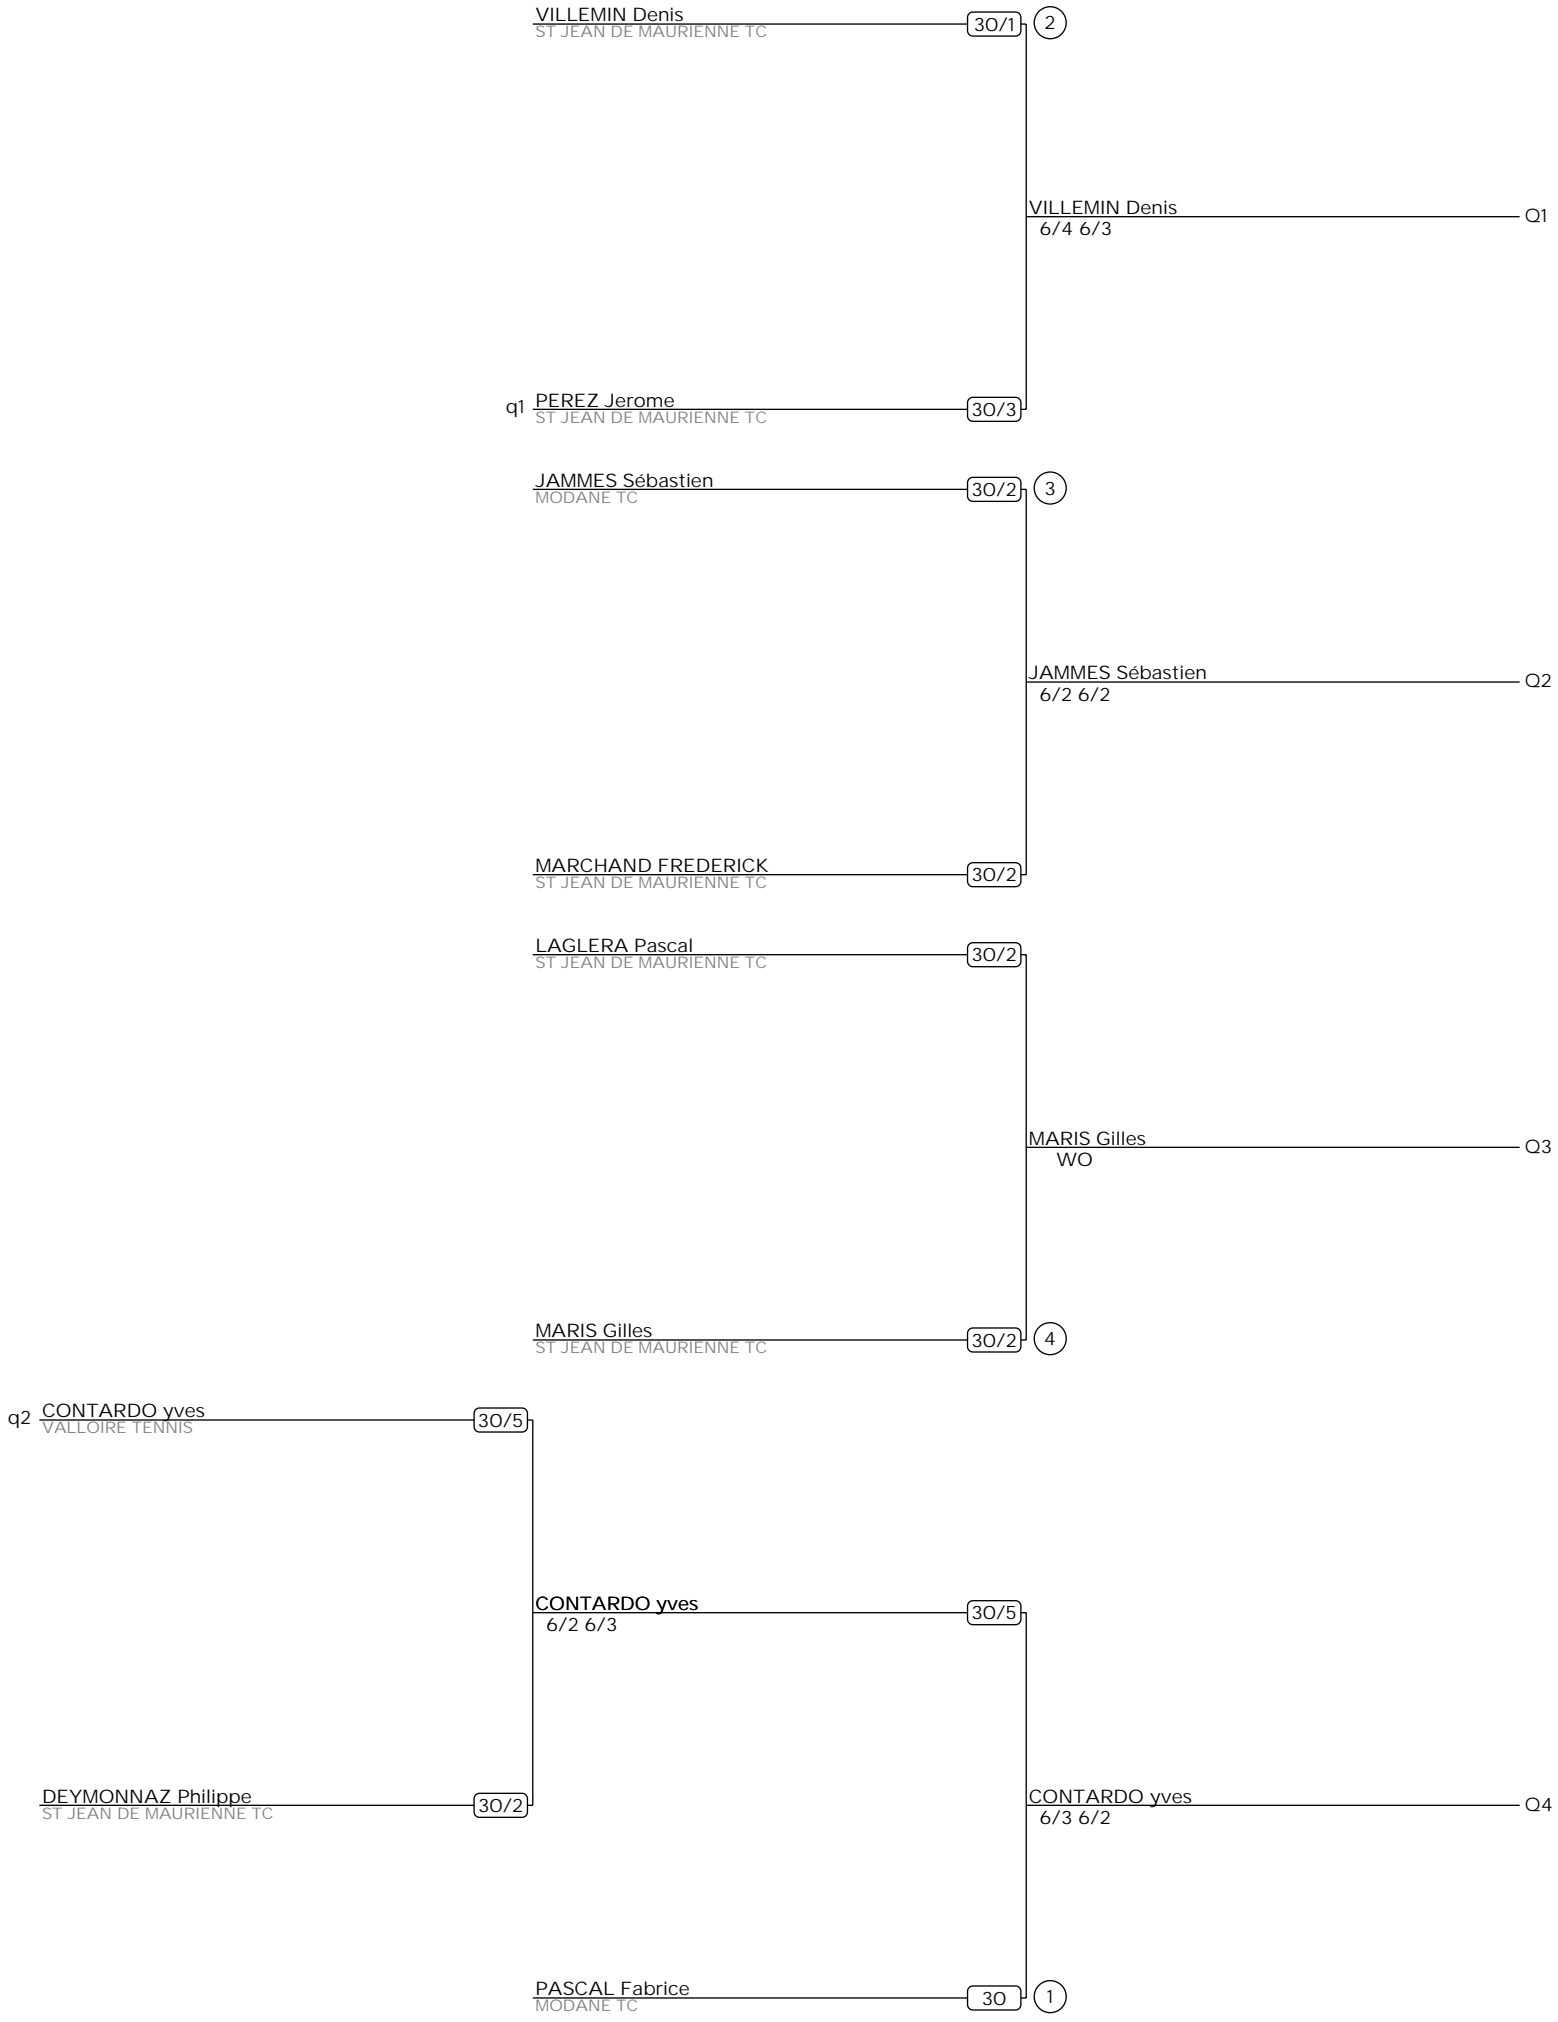

TC St Jean de Maurienne + 45 ans NC à 15/1  
Simple Messieurs 45  
tableau 45 messieurs NC à 30/3

PEREZ Jerome  
ST JEAN DE MAURIENNE TC

30/3

2

PEREZ Jerome  
6/4 7/5

Q1

ARNAC Pascal  
LA CHAPELLE LA REINE ESF

30/4

CONTARDO yves  
VALLOIRE TENNIS

30/5

CONTARDO yves  
5/1 Ab.

Q2

VASLIN Claude  
ST JEAN DE MAURIENNE TC

30/3

1

# TC St Jean de Maurienne + 45 ans NC à 15/1

Simple Messieurs 45

tableau 45 messieurs 15/5 à 15/3

# TC St Jean de Maurienne + 45 ans NC à 15/1

Simple Messieurs 45

tableau 45 messieurs 15/2 à 15/1