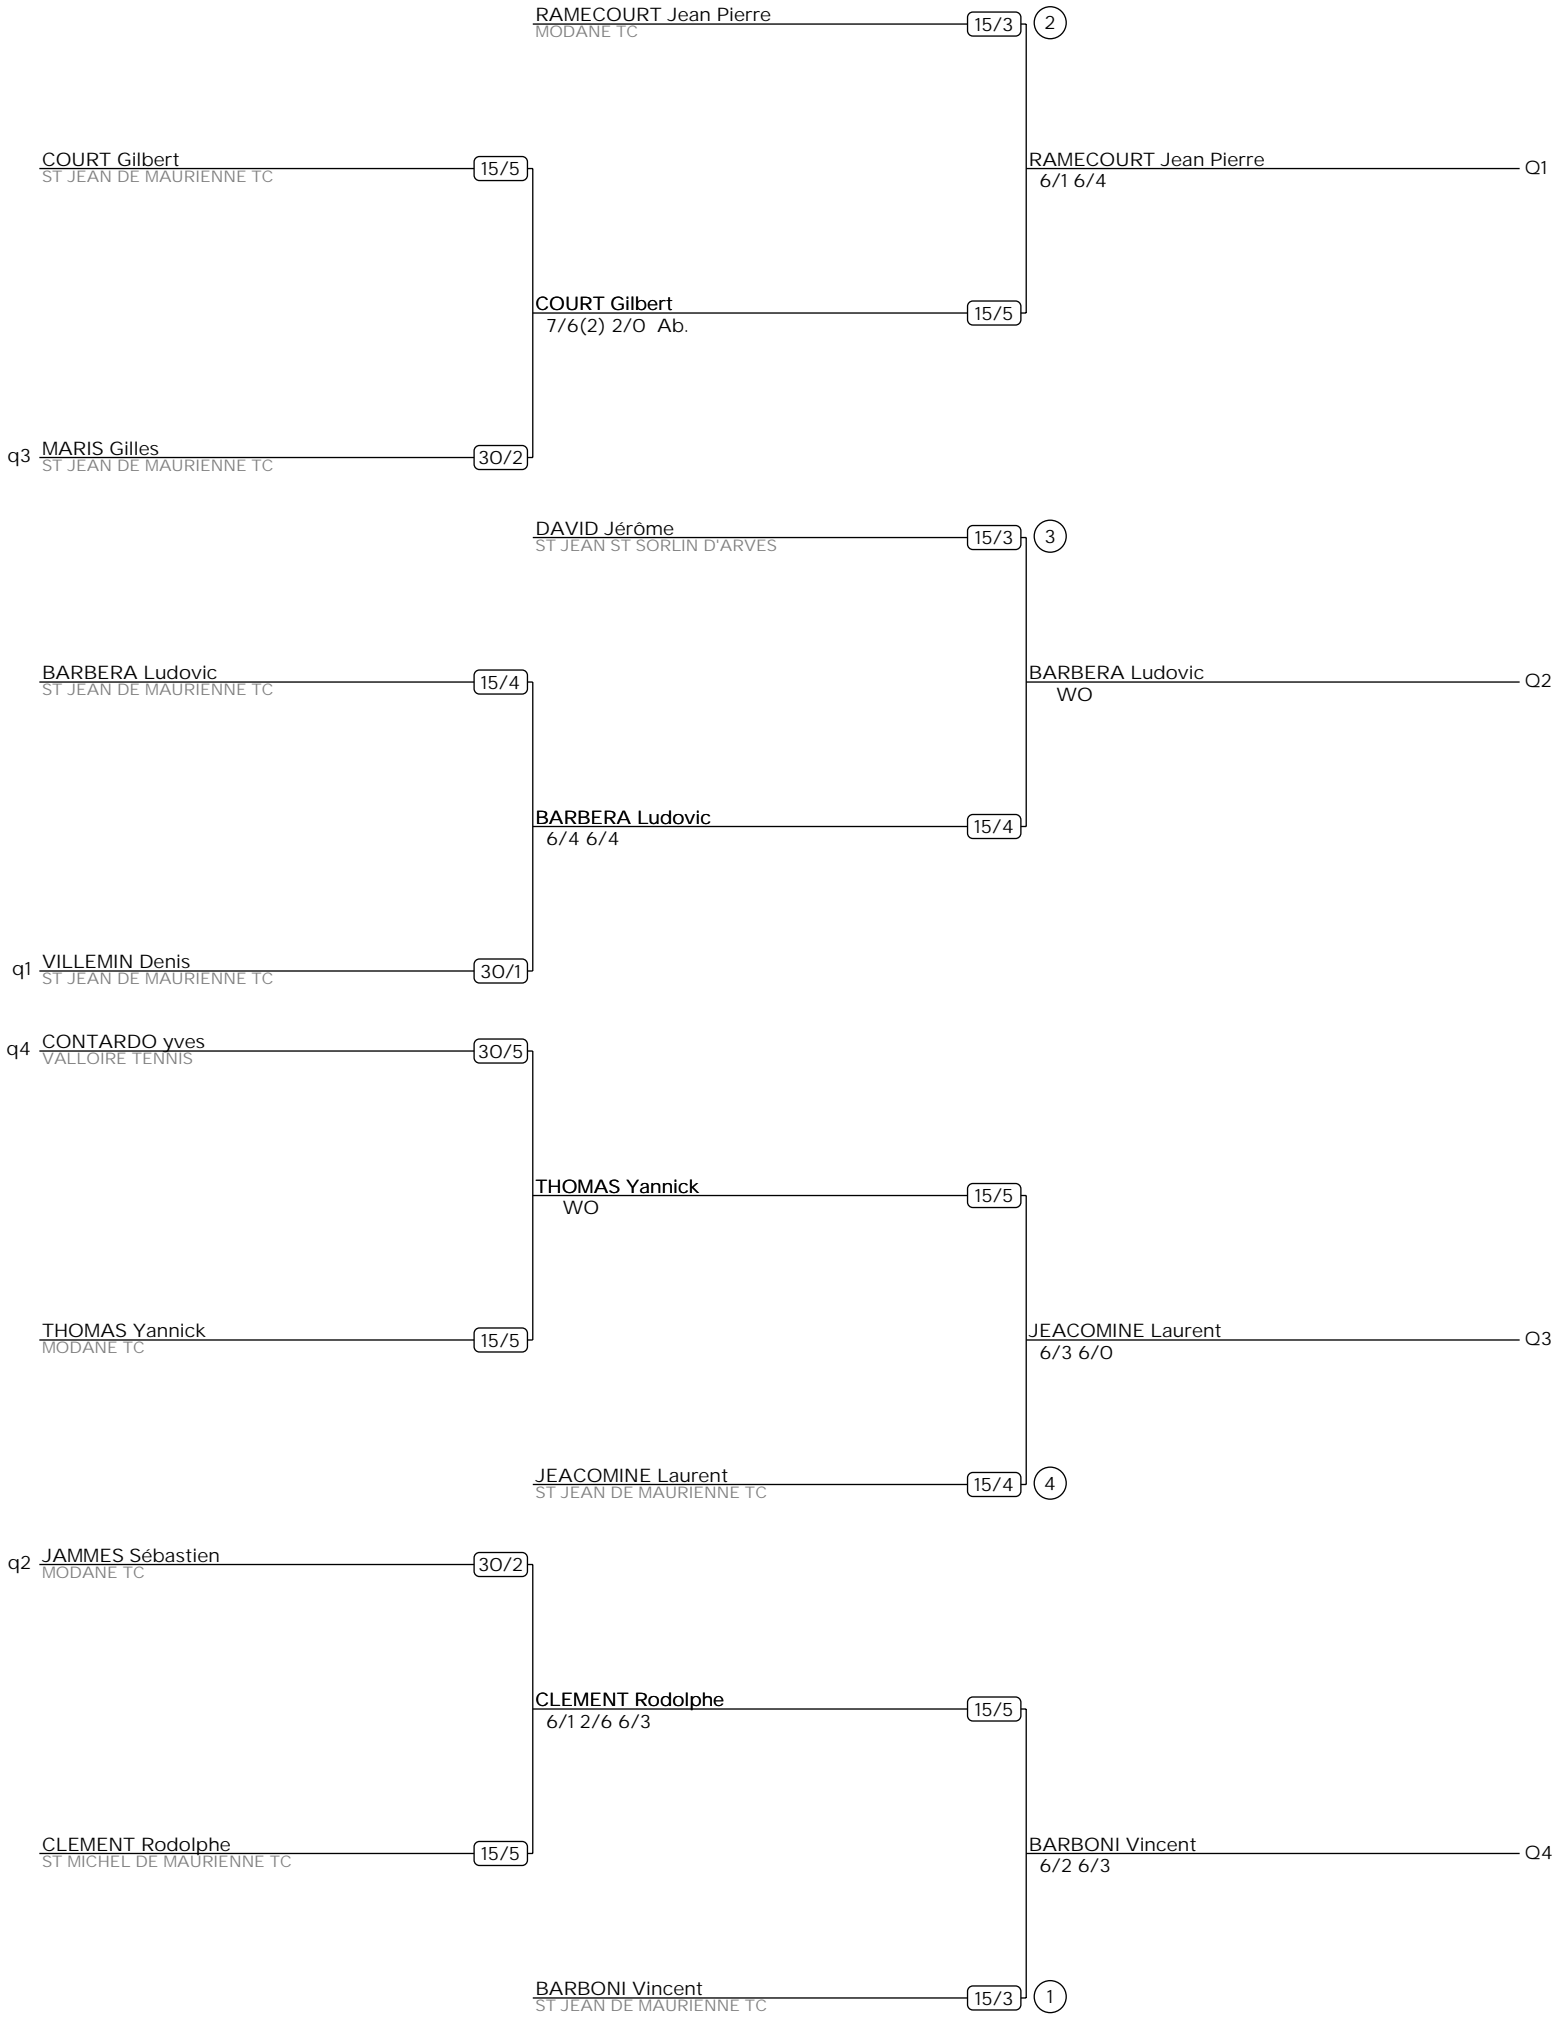

# TC St Jean de Maurienne + 45 ans NC à 15/1

Simple Messieurs 45

tableau 45 messieurs 15/5 à 15/3