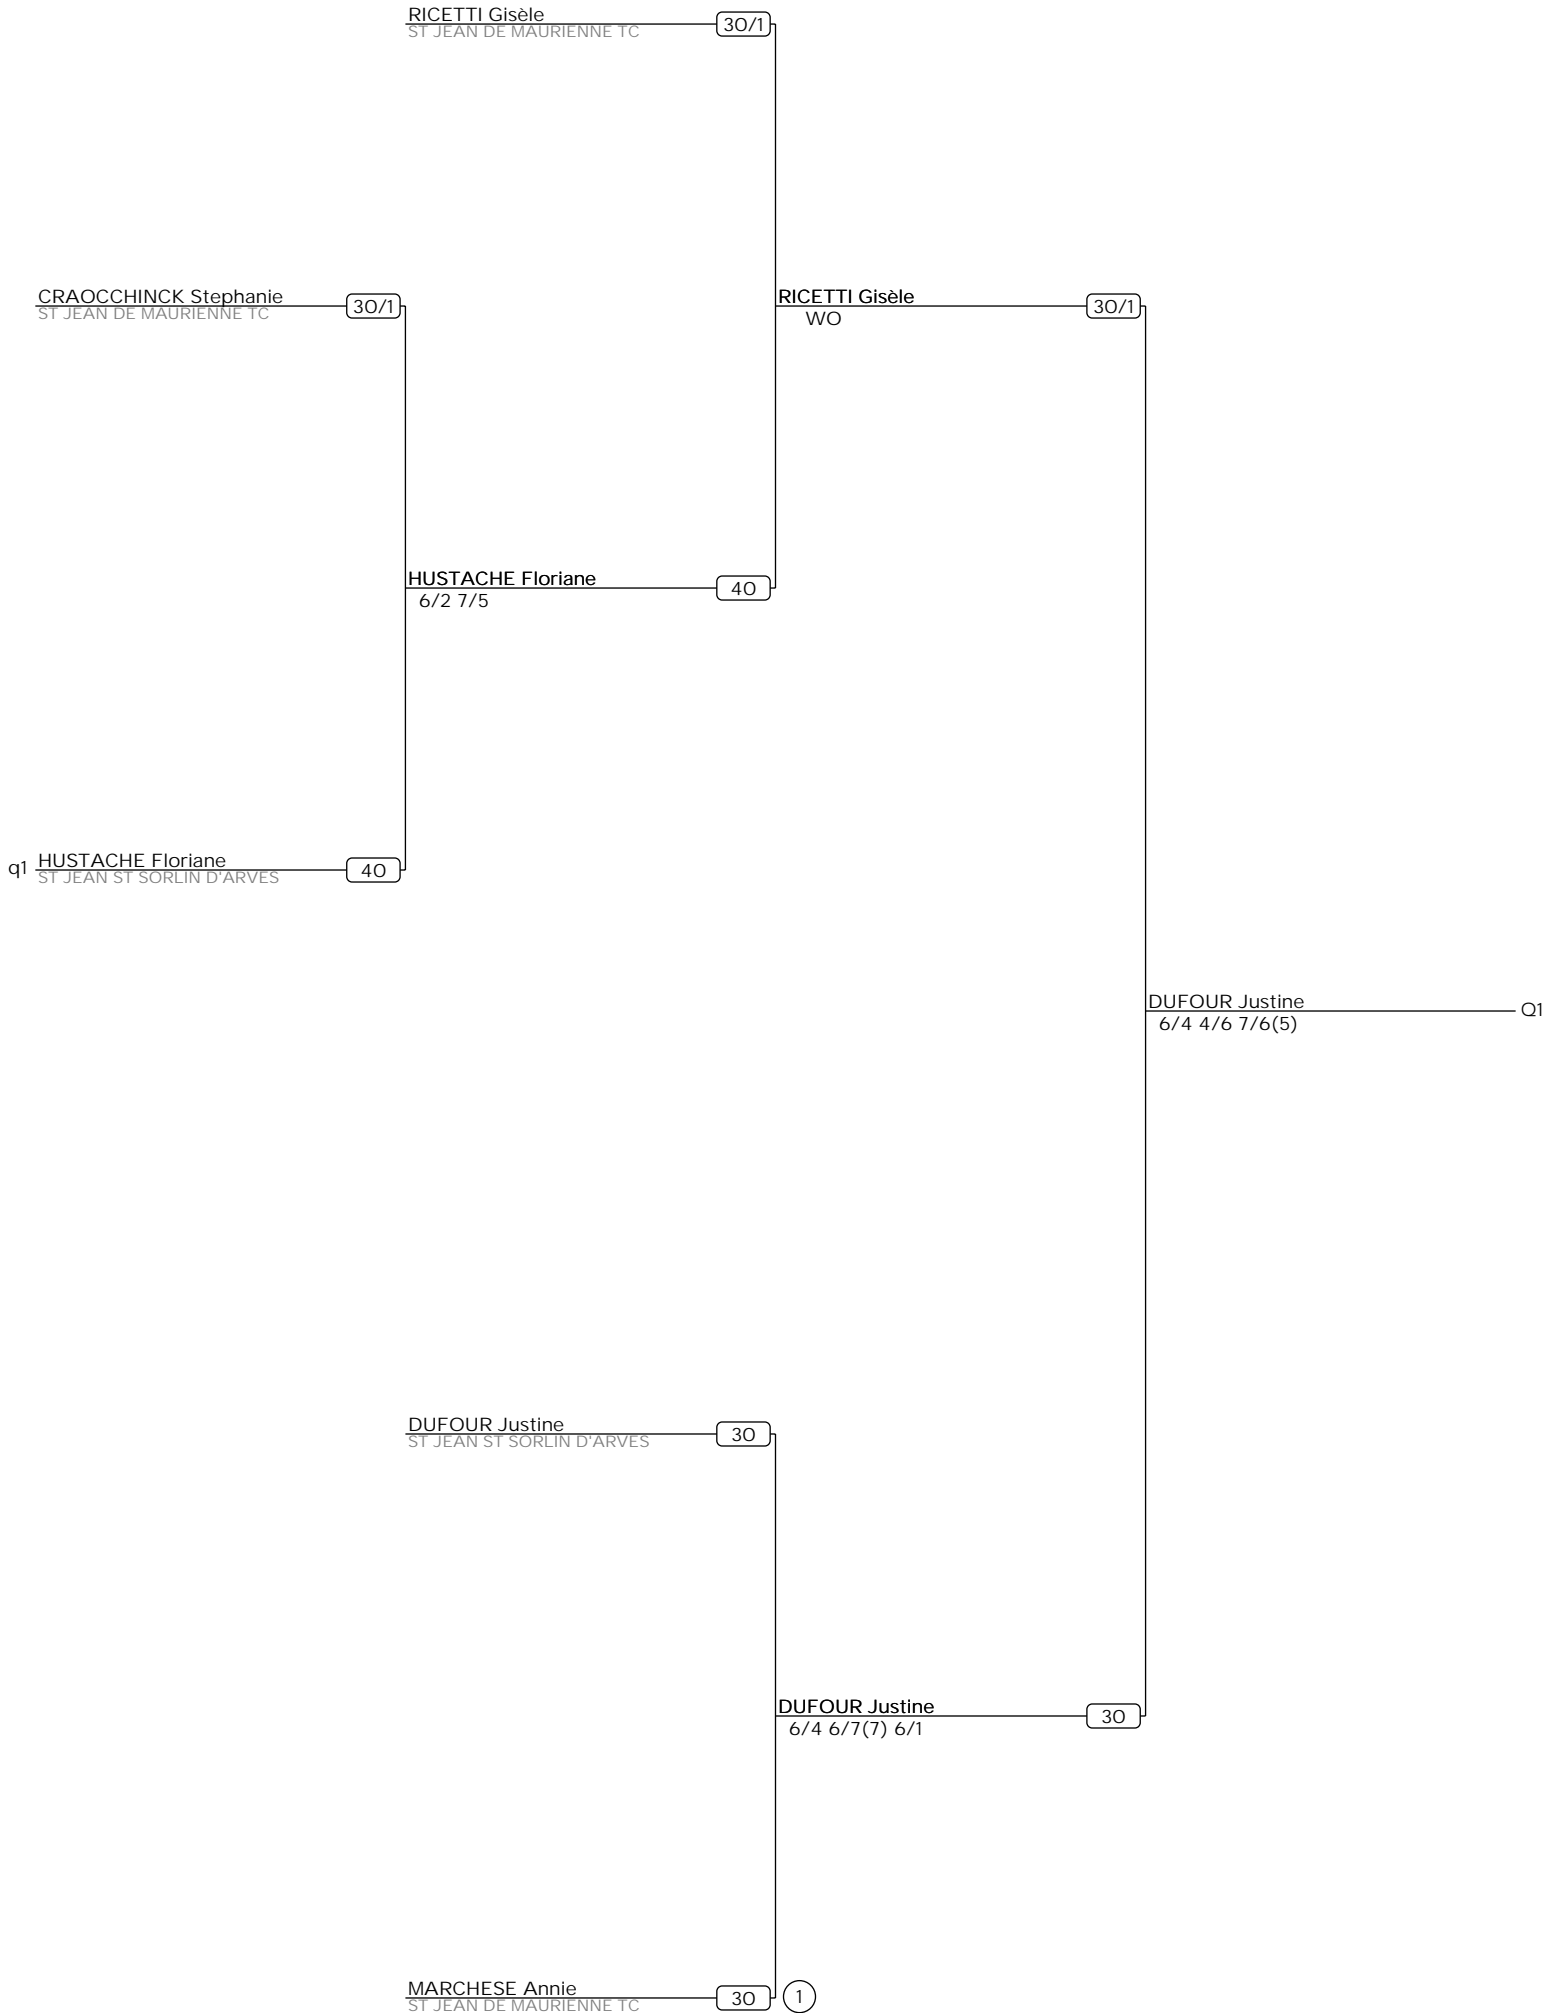

TC St Jean de Maurienne NC à O circuit Mne

Simple Dames Senior
tableau dames NC à 30/3

CABARET Valerie
ST JEAN ST SORLIN D'ARVES

30/5

HUSTACHE Floriane
7/6(8) 5/7 6/1

40

HUSTACHE Floriane
ST JEAN ST SORLIN D'ARVES

40

HUSTACHE Floriane
6/4 6/1

Q1

LAGLERA AGNES
ST JEAN DE MAURIENNE TC

30/3

1

TC St Jean de Maurienne NC à O circuit Mne

Simple Dames Senior
tableau dames 30/1 à 30

TC St Jean de Maurienne NC à O circuit Mne
Simple Dames Senior
tableau dames 15/5

ROUSSEL STEPHANIE
ST JEAN DE MAURIENNE TC

15/5

2

ROUSSEL STEPHANIE
WO

Q1

VINCENDET Florence
MODANE TC

15/5