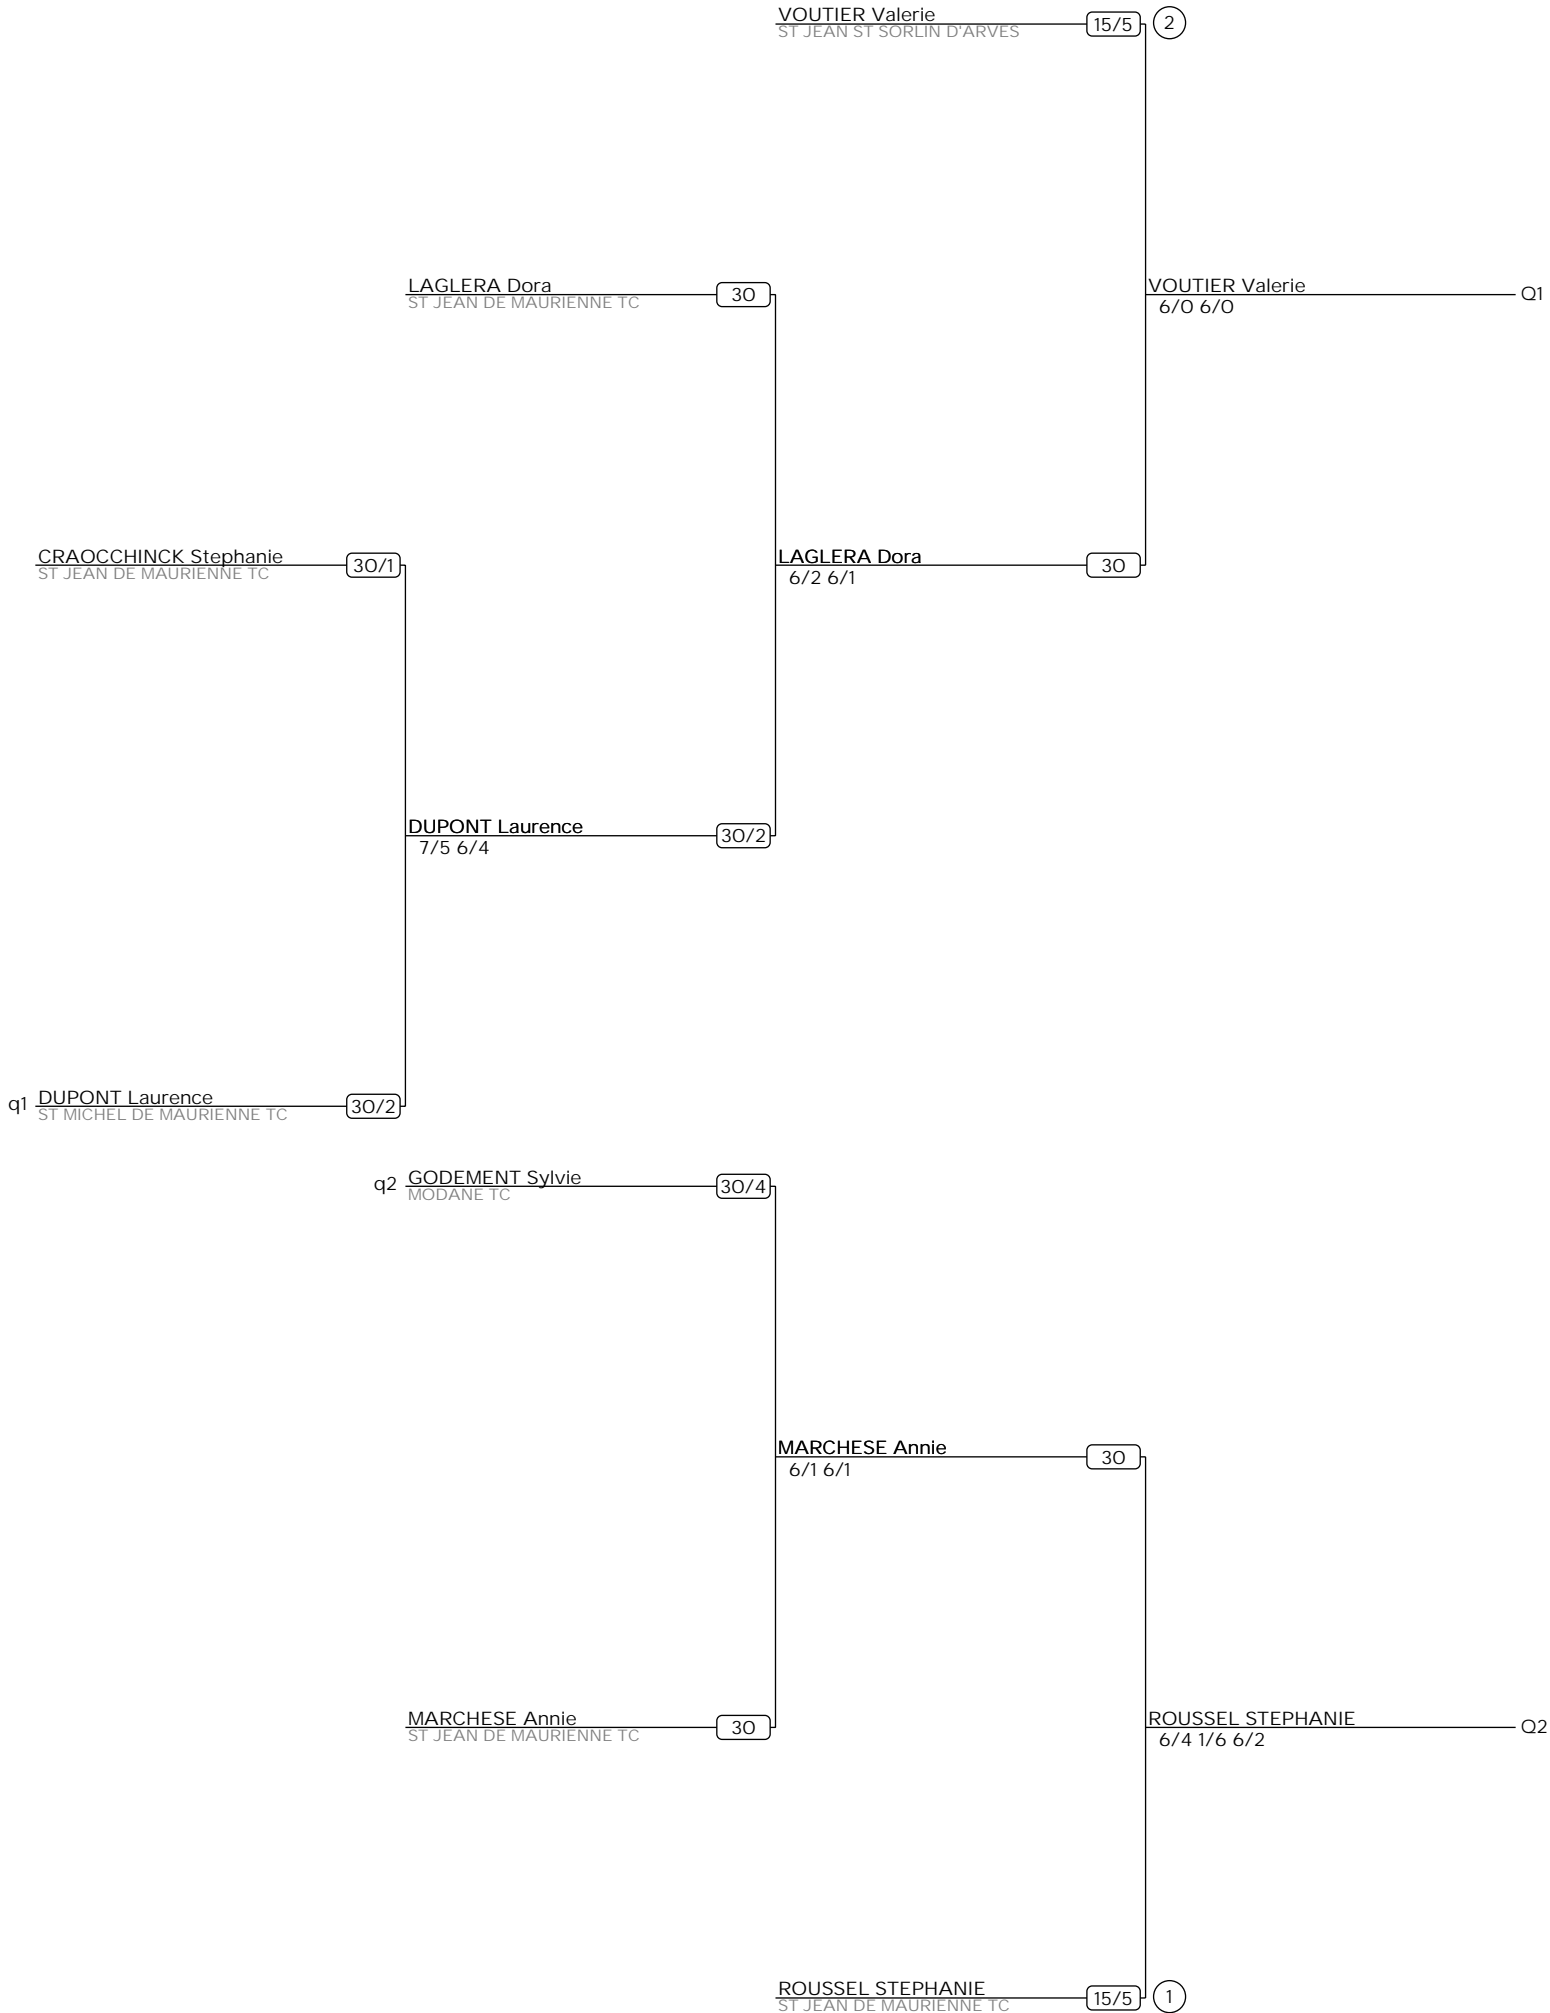

30/4

GODEMENT Sylvie
7/5 4/6 7/6

Q2

JOET Sabine
ST MICHEL DE MAURIENNE TC

30/2

1

TC St Jean de Maurienne + 45 ans NC à 15/1

Simple Dames 45

tableau 45 dames 30/1 à 15/5

TC St Jean de Maurienne + 45 ans NC à 15/1

Simple Dames 45

tableau 45 dames 15/4 à 15/2

FRANCOIS Nelly
ST JEAN DE MAURIENNE TC

15/4

VOUTIER Valerie
6/2 6/1

15/5