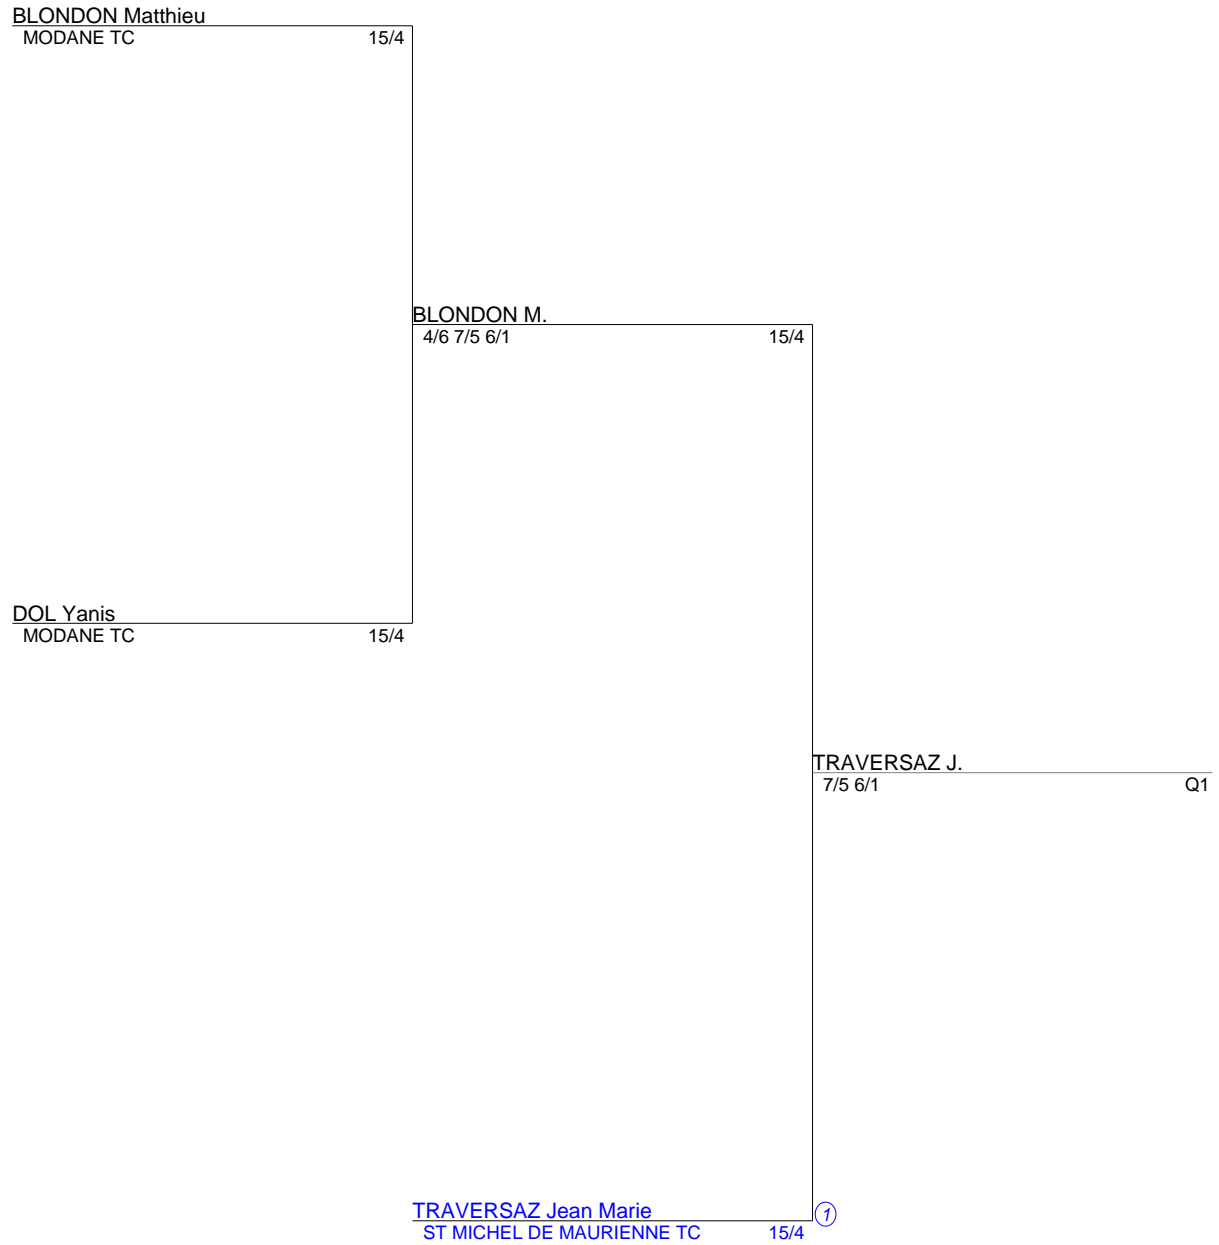

MARCHAND FREDERICK ST JEAN DE MAURIENNE TC	30/2		
		MARCHAND F. 6/1 3/6 7/6	Q1
VIGNON Christian DOMENE TC	30/2		①

TORDJMANN David
ALBERTVILLE TENNIS OL. 15/2

TRIBALLI K.
7/6(5) 6/4 15/2

TRIBALLI Kevin
ST JEAN DE MAURIENNE TC 15/2

Q1

NOVAKOVIC Nikola
ALBERTVILLE TENNIS OL. 15/2 ①

<u>LAVARDA Aurélien</u> LA RAVOIRE TC	3/6	
		<u>MANCUSO Y.</u> 2/6 6/1 3/0 ab. Q1
<u>MANCUSO Yannick</u> GRENOBLE UNIVERSITE CLUB	3/6	①