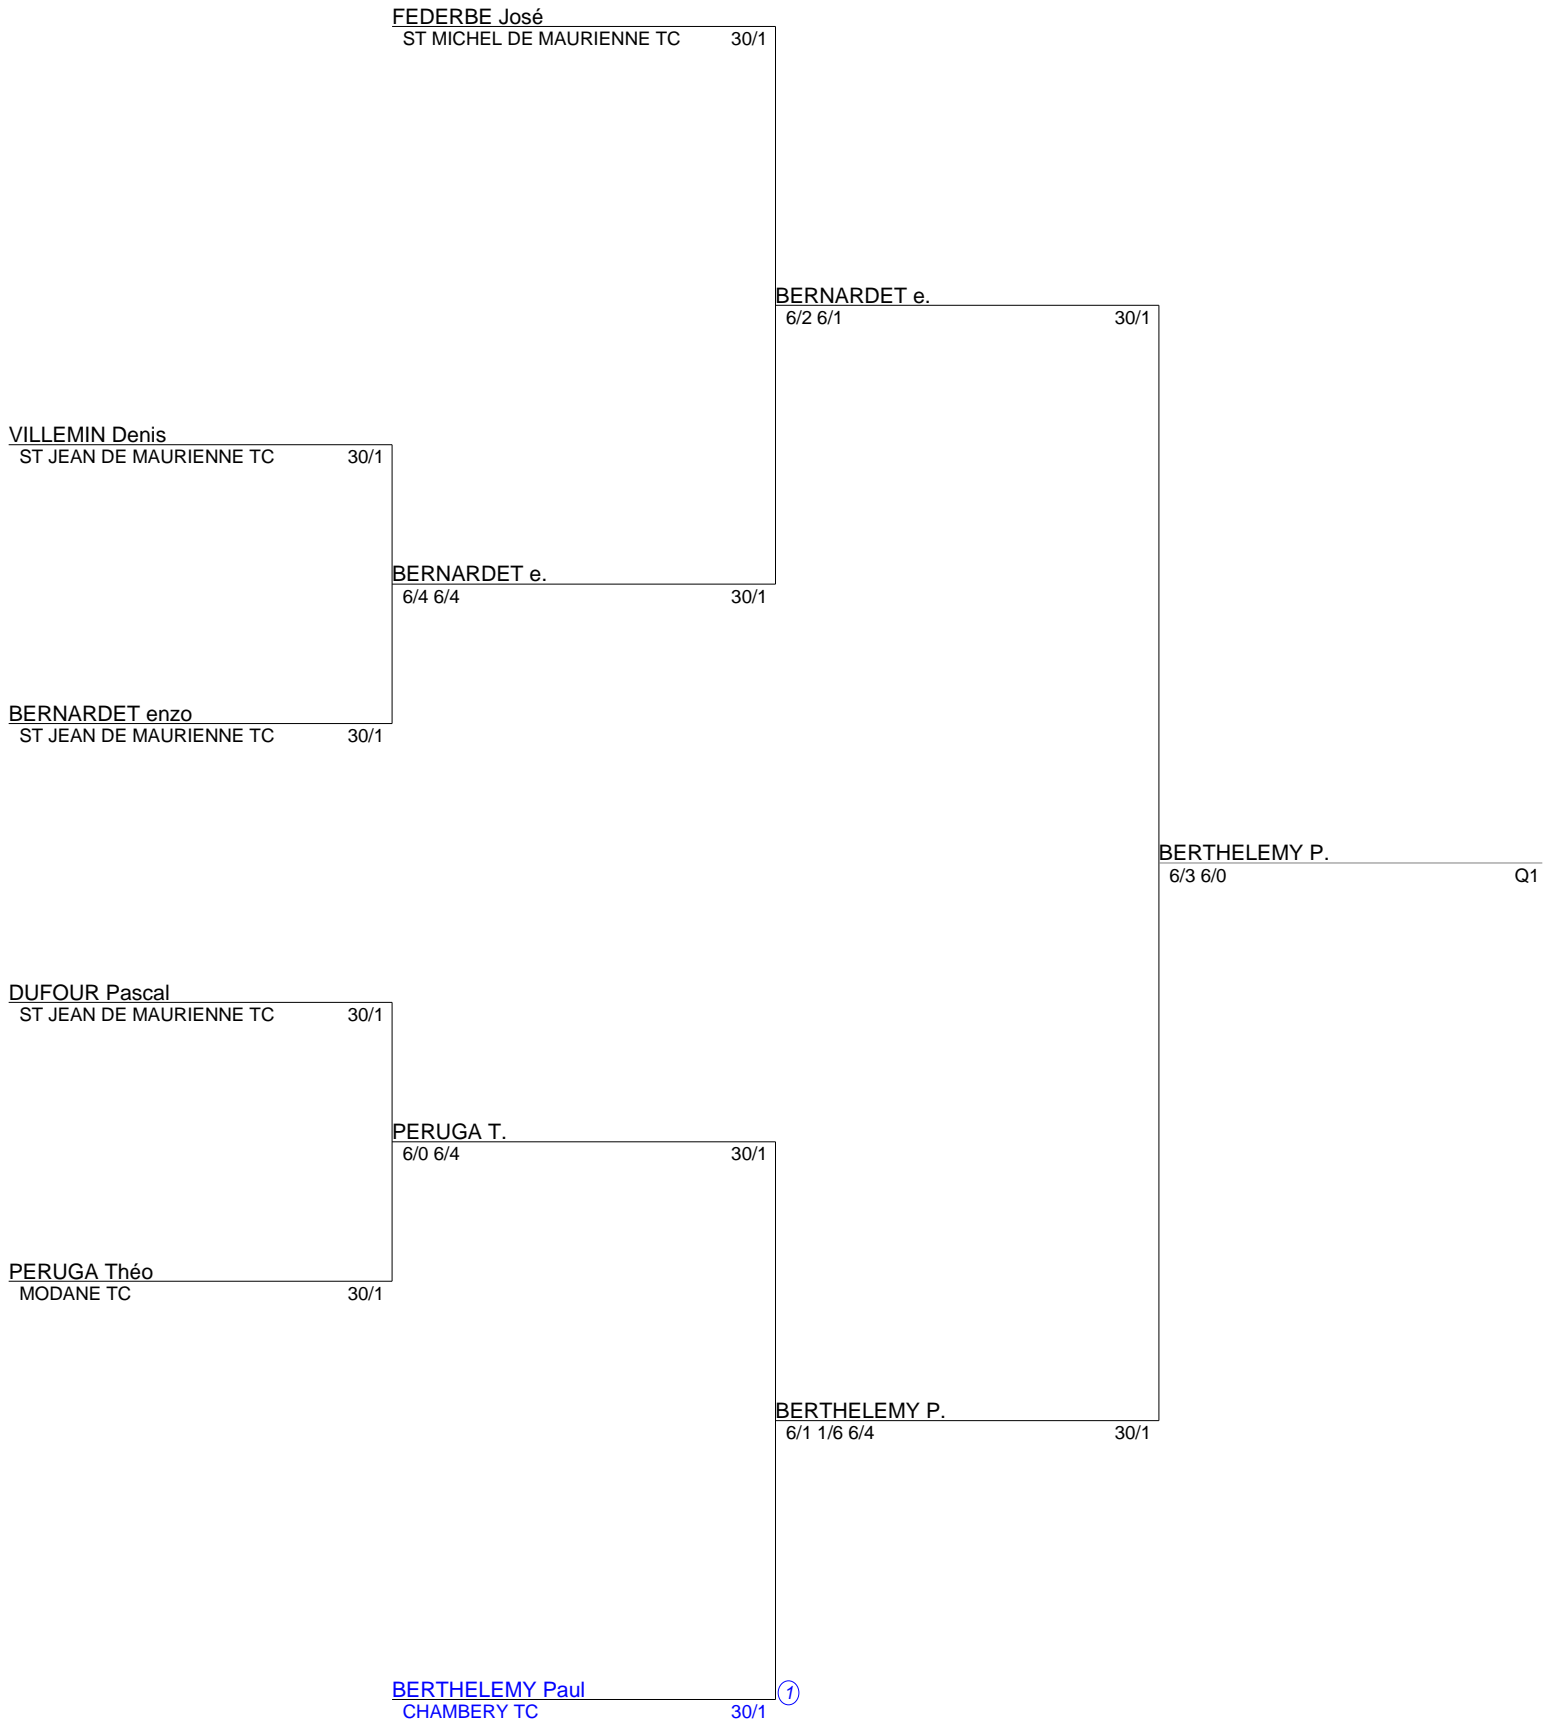

MARCHAND FREDERICK ST JEAN DE MAURIENNE TC	30/2		
		MARCHAND F. 6/1 3/6 7/6	Q1
VIGNON Christian DOMENE TC	30/2		①

TORDJMANN David
ALBERTVILLE TENNIS OL. 15/2

TRIBALLI K.
7/6(5) 6/4 15/2

TRIBALLI Kevin
ST JEAN DE MAURIENNE TC 15/2

Q1

NOVAKOVIC Nikola
ALBERTVILLE TENNIS OL. 15/2 ①

<u>LAVARDA Aurélien</u> LA RAVOIRE TC	3/6	
		<u>MANCUSO Y.</u> 2/6 6/1 3/0 ab. Q1
<u>MANCUSO Yannick</u> GRENOBLE UNIVERSITE CLUB	3/6	①