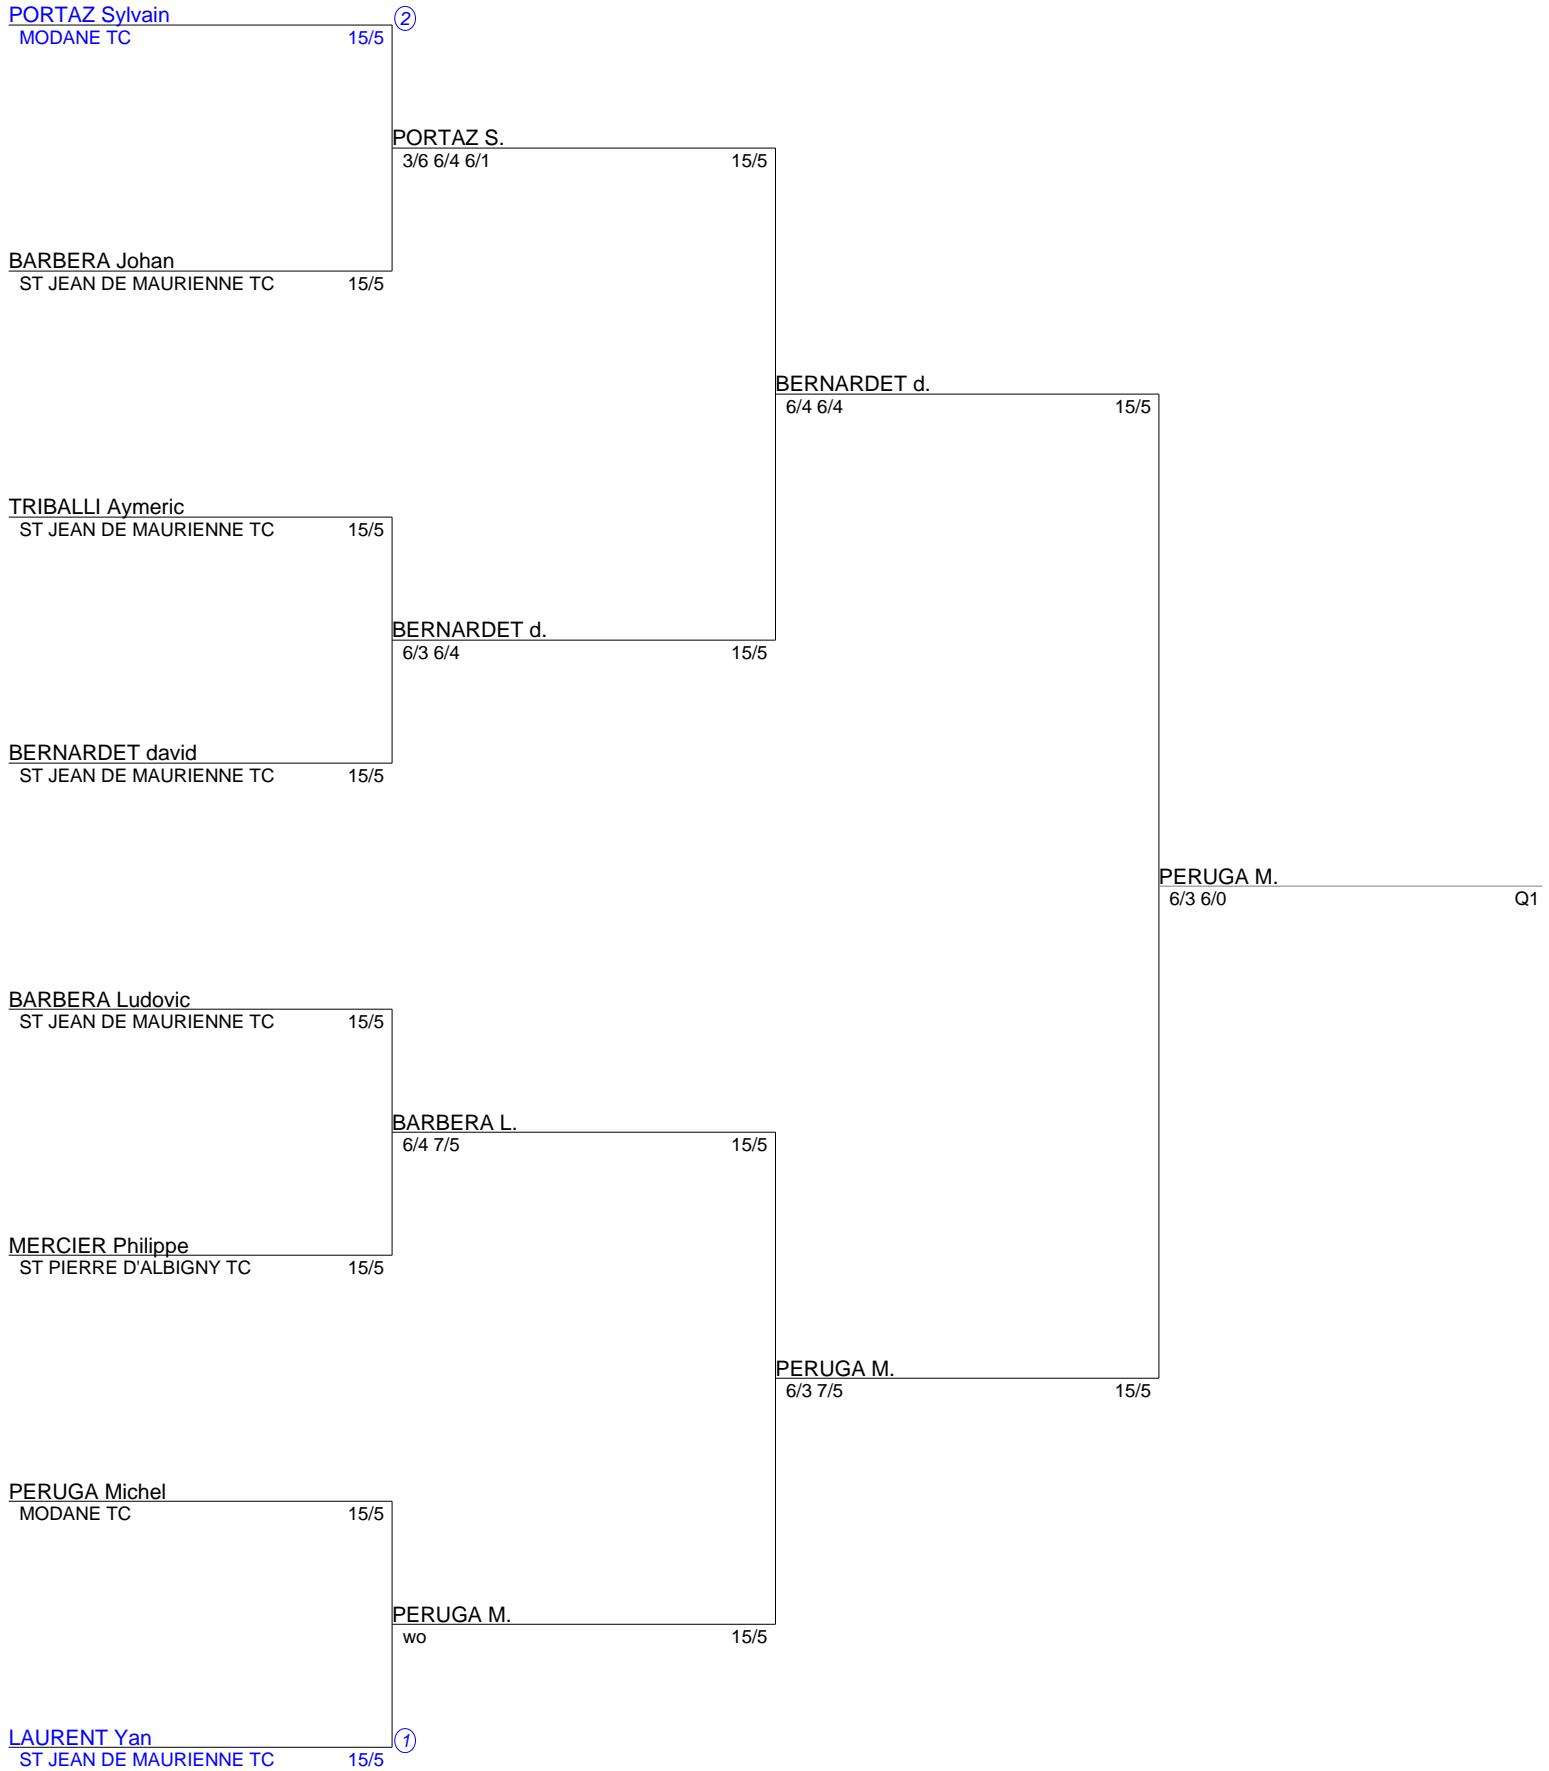

MARCHAND FREDERICK ST JEAN DE MAURIENNE TC	30/2		
		MARCHAND F. 6/1 3/6 7/6	Q1
VIGNON Christian DOMENE TC	30/2		①

TORDJMANN David
ALBERTVILLE TENNIS OL. 15/2

TRIBALLI K.
7/6(5) 6/4 15/2

TRIBALLI Kevin
ST JEAN DE MAURIENNE TC 15/2

Q1

NOVAKOVIC Nikola
ALBERTVILLE TENNIS OL. 15/2 ①

<u>LAVARDA Aurélien</u> LA RAVOIRE TC	3/6	
		<u>MANCUSO Y.</u> 2/6 6/1 3/0 ab. Q1
<u>MANCUSO Yannick</u> GRENOBLE UNIVERSITE CLUB	3/6	①