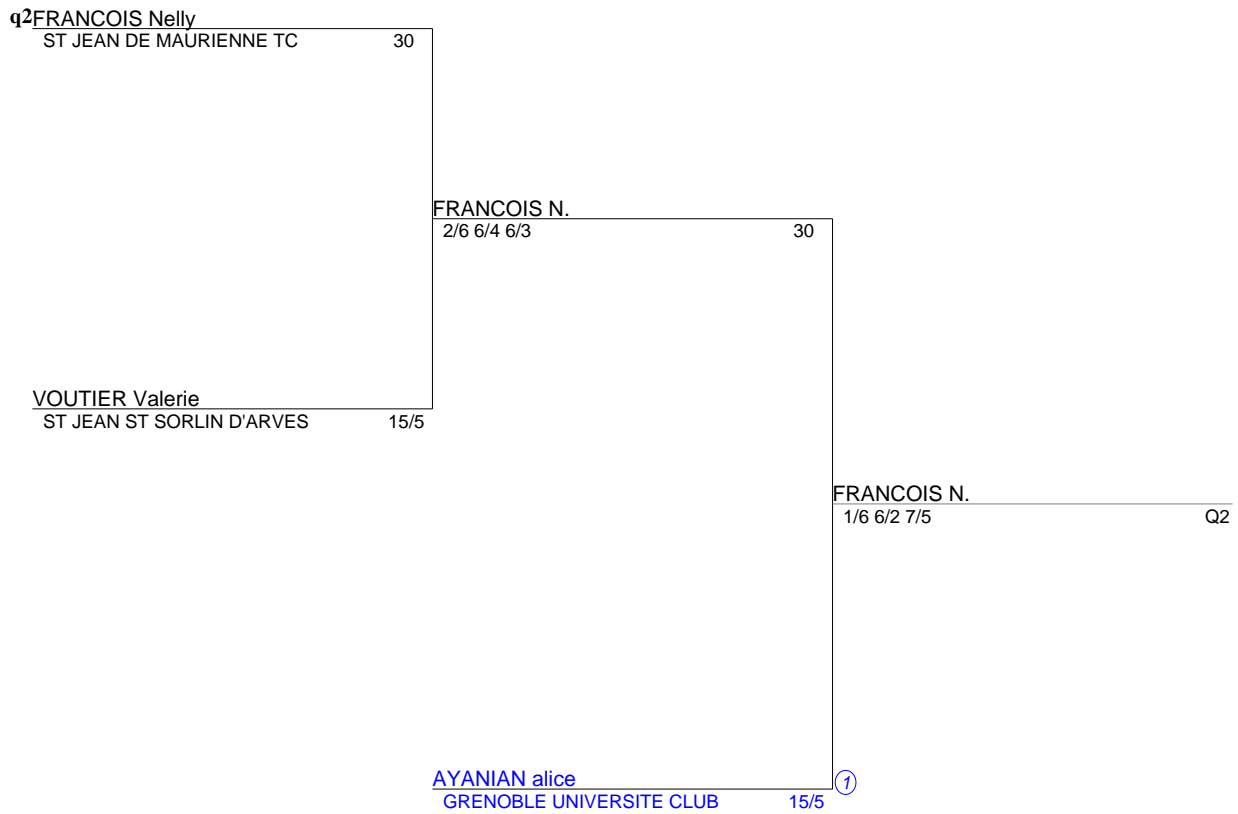

Tournoi TC St Jean de Mne (circuit maurienne)
 Simple Dames Senior
 Tableau dames 15/5 (Tableau 1)

CHABERT Justine
 ALBERTVILLE TENNIS OL. 15/2

CHABERT J.
 6/2 6/4 15/2

q1 VINCENDET Florence
 MODANE TC 15/5