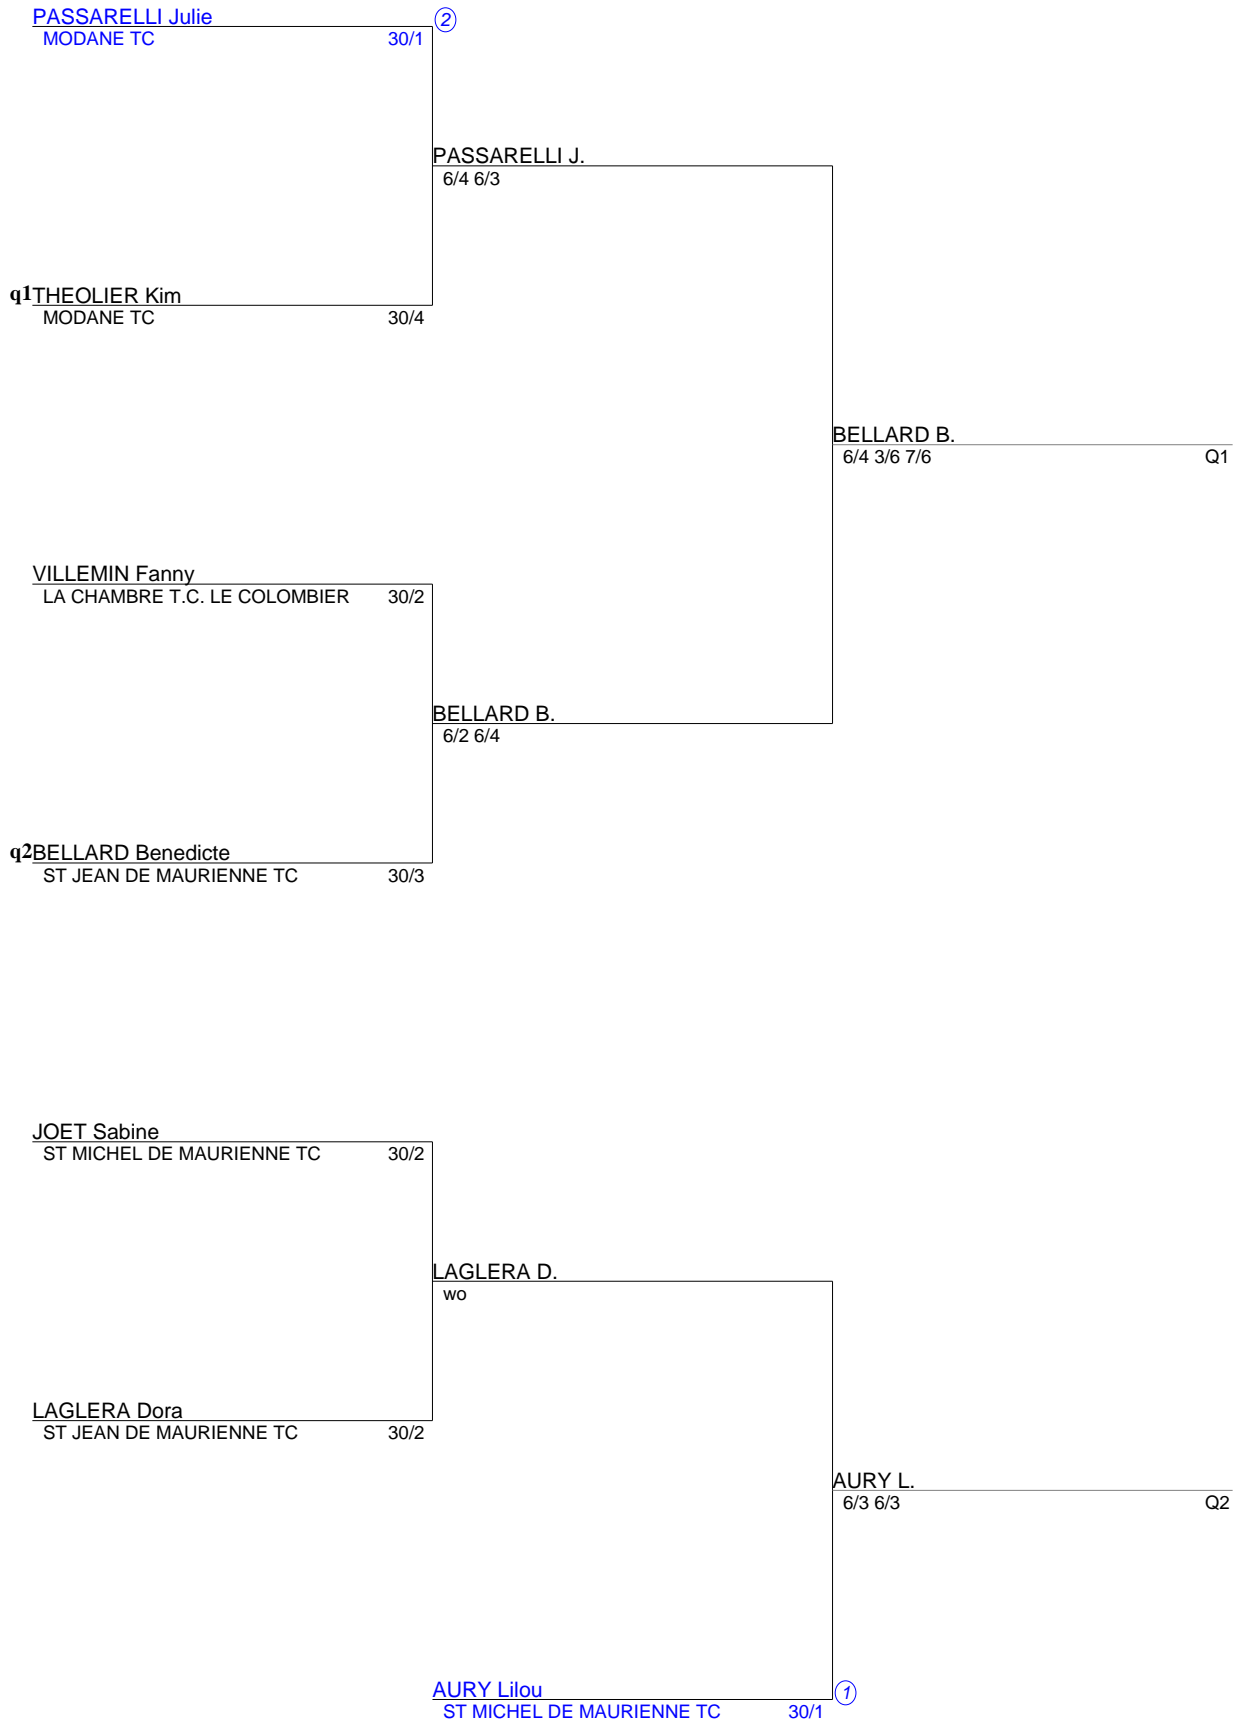

Tournoi St Jean de Maurienne (Circuit Maurienne)
Simple Dames Senior
Tableau 1 (Tableau 1)

Tournoi St Jean de Maurienne (Circuit Maurienne)
Simple Dames Senior
Tableau 2 (Tableau 1)

Tournoi St Jean de Maurienne (Circuit Maurienne)
Simple Dames Senior
Tableau 3 (Tableau 1)

Tournoi St Jean de Maurienne (Circuit Maurienne)
Simple Dames Senior
Tableau final (Tableau 1)

VINCENDET Florence
MODANE TC 15/4

MARCHESE A.
wo

q1 MARCHESE Annie
ST JEAN DE MAURIENNE TC 15/5

q2 DELEGLISE FANNY
GRENOBLE UNIVERSITE CLUB 30