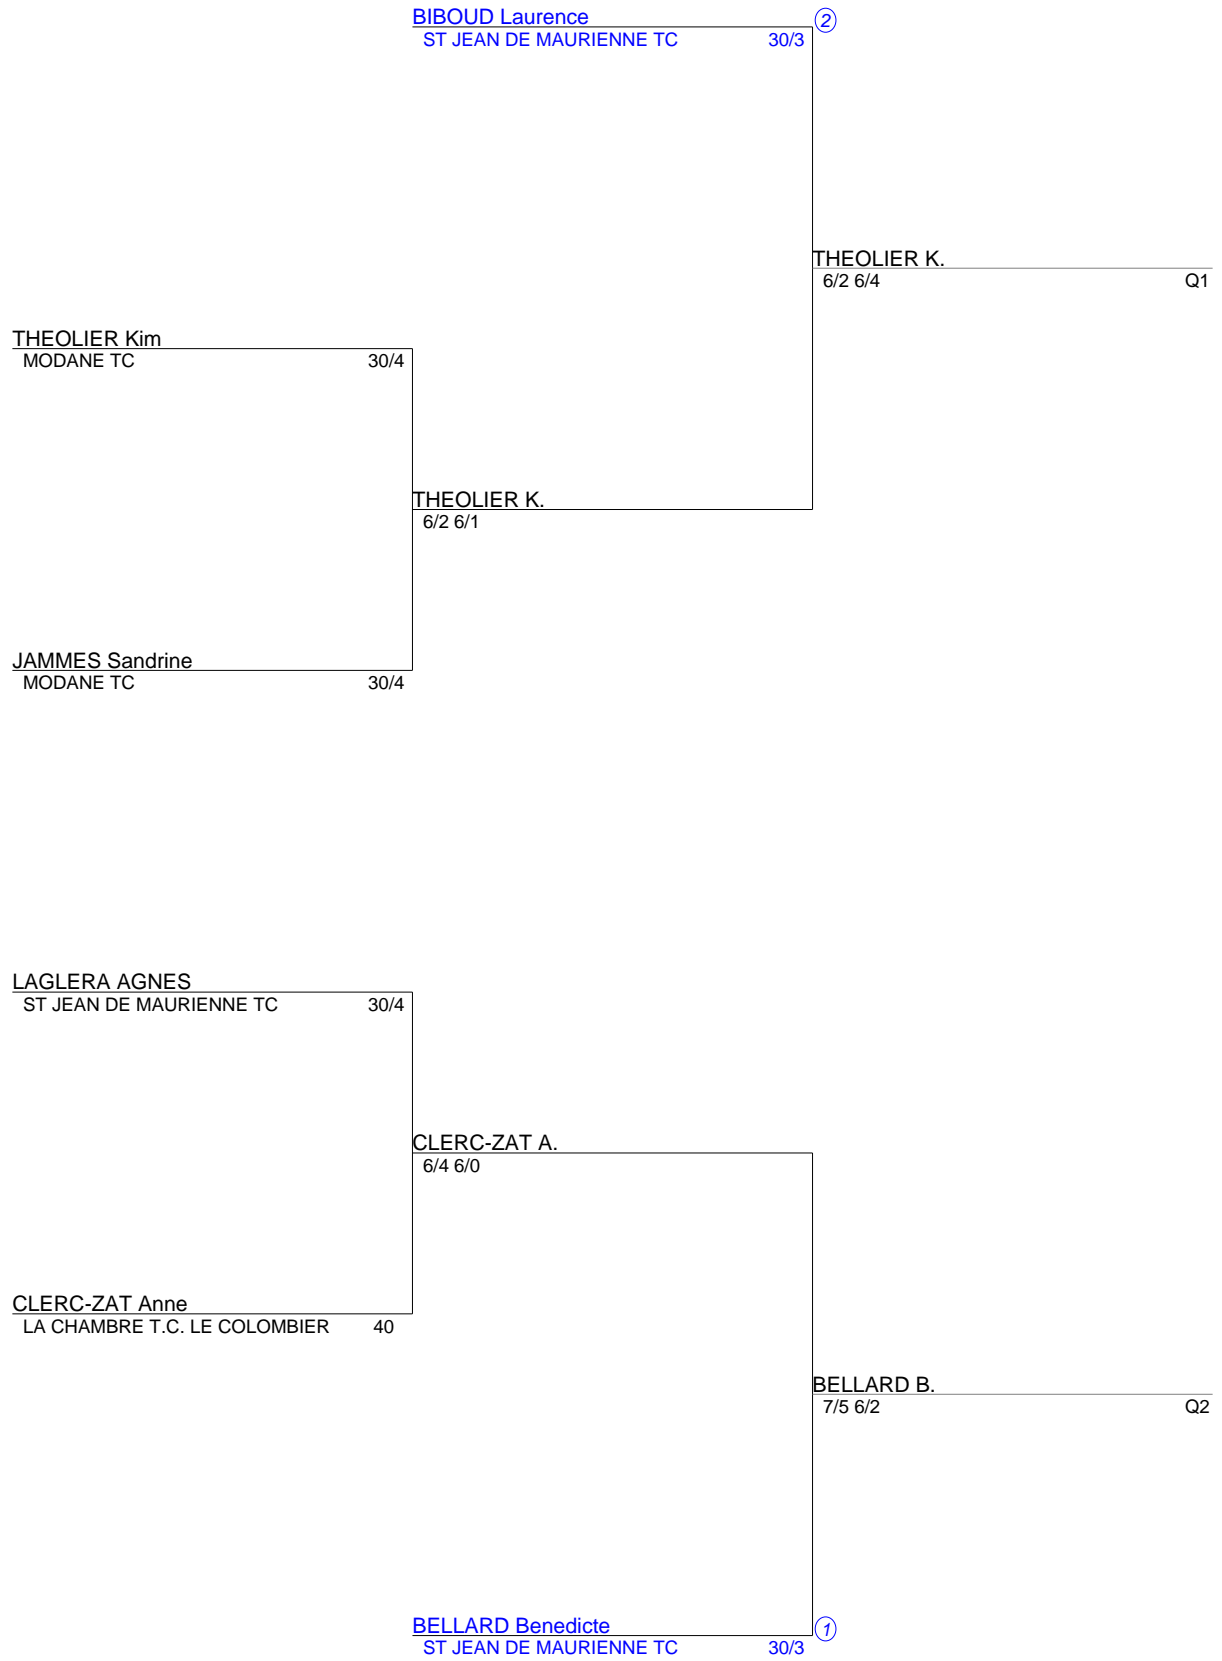

Tournoi St Jean de Maurienne (Circuit Maurienne)
Simple Dames Senior
Tableau 1 (Tableau 1)

Tournoi St Jean de Maurienne (Circuit Maurienne)
Simple Dames Senior
Tableau 2 (Tableau 1)

Tournoi St Jean de Maurienne (Circuit Maurienne)
Simple Dames Senior
Tableau 3 (Tableau 1)

Tournoi St Jean de Maurienne (Circuit Maurienne)
Simple Dames Senior
Tableau final (Tableau 1)

VINCENDET Florence
MODANE TC 15/4

MARCHESE A.
wo

q1 MARCHESE Annie
ST JEAN DE MAURIENNE TC 15/5

q2 DELEGLISE FANNY
GRENOBLE UNIVERSITE CLUB 30