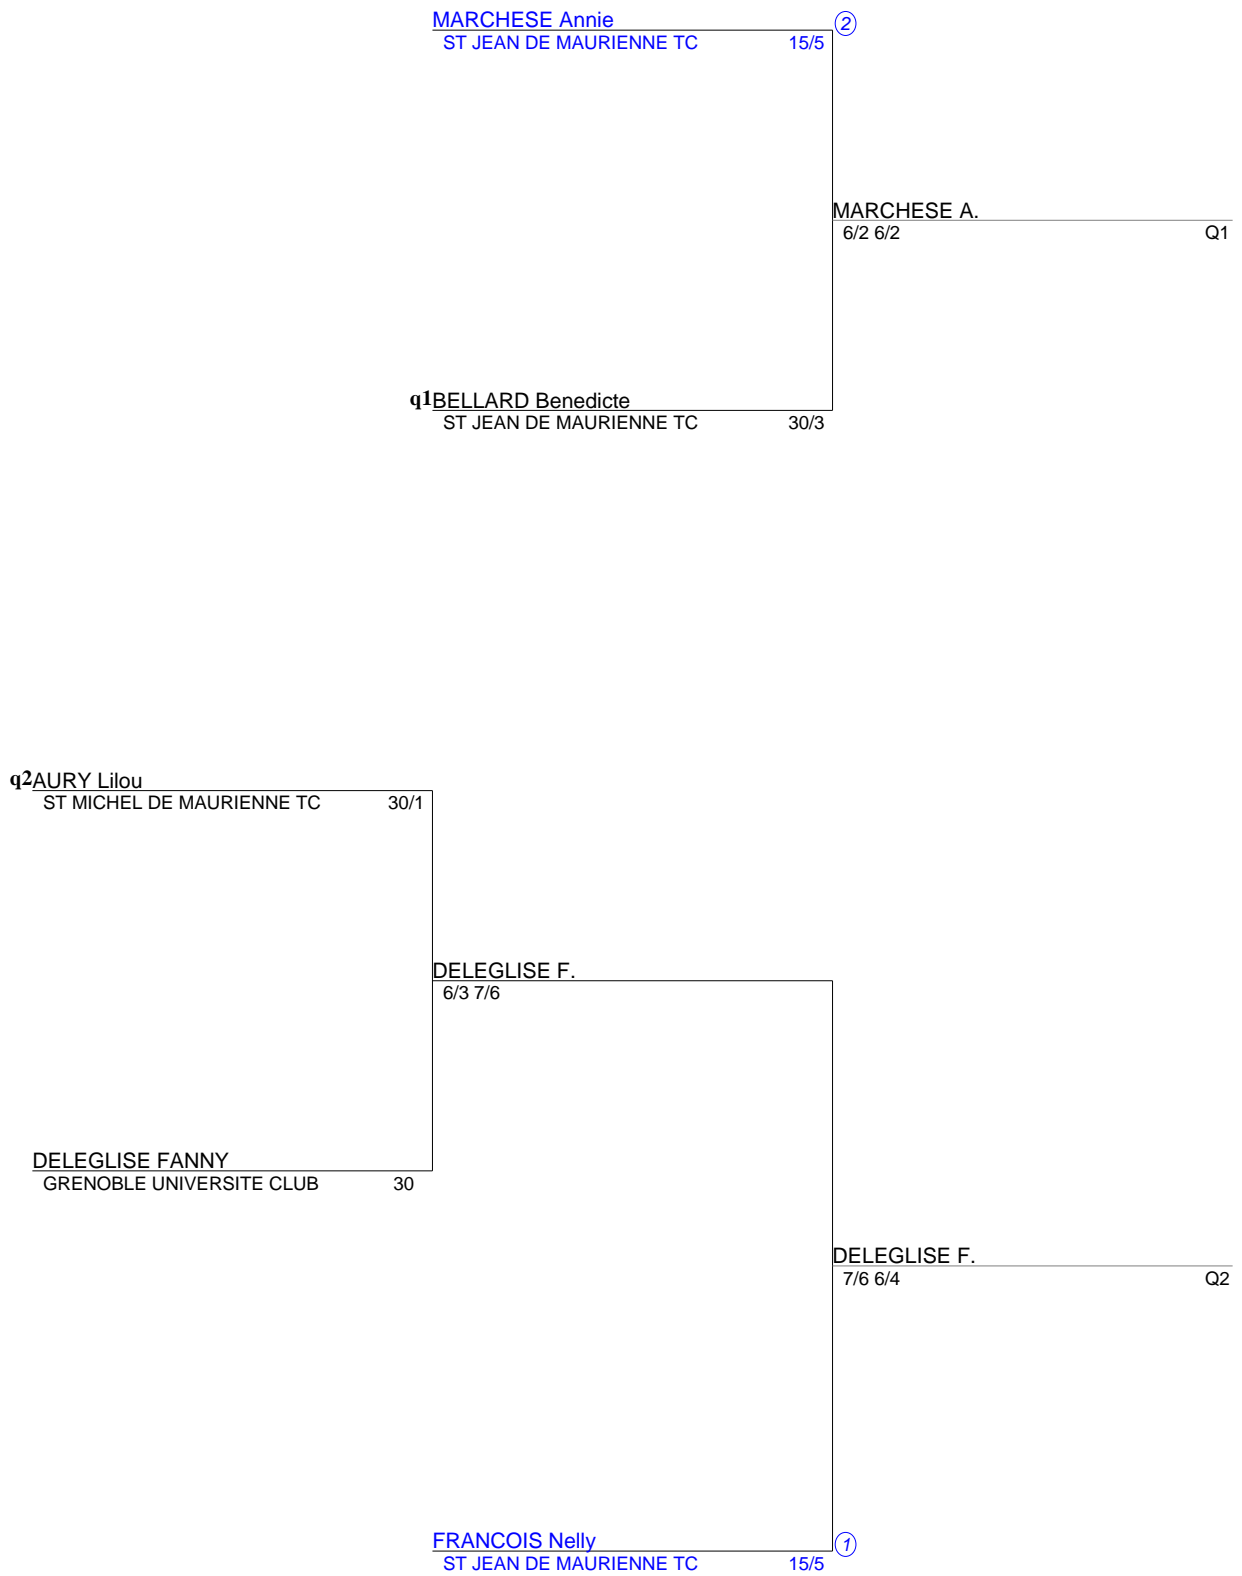

Tournoi St Jean de Maurienne (Circuit Maurienne)
Simple Dames Senior
Tableau 1 (Tableau 1)

Tournoi St Jean de Maurienne (Circuit Maurienne)
Simple Dames Senior
Tableau 2 (Tableau 1)

Tournoi St Jean de Maurienne (Circuit Maurienne)
Simple Dames Senior
Tableau 3 (Tableau 1)

Tournoi St Jean de Maurienne (Circuit Maurienne)
Simple Dames Senior
Tableau final (Tableau 1)

VINCENDET Florence
MODANE TC 15/4

MARCHESE A.
wo

q1 MARCHESE Annie
ST JEAN DE MAURIENNE TC 15/5

q2 DELEGLISE FANNY
GRENOBLE UNIVERSITE CLUB 30