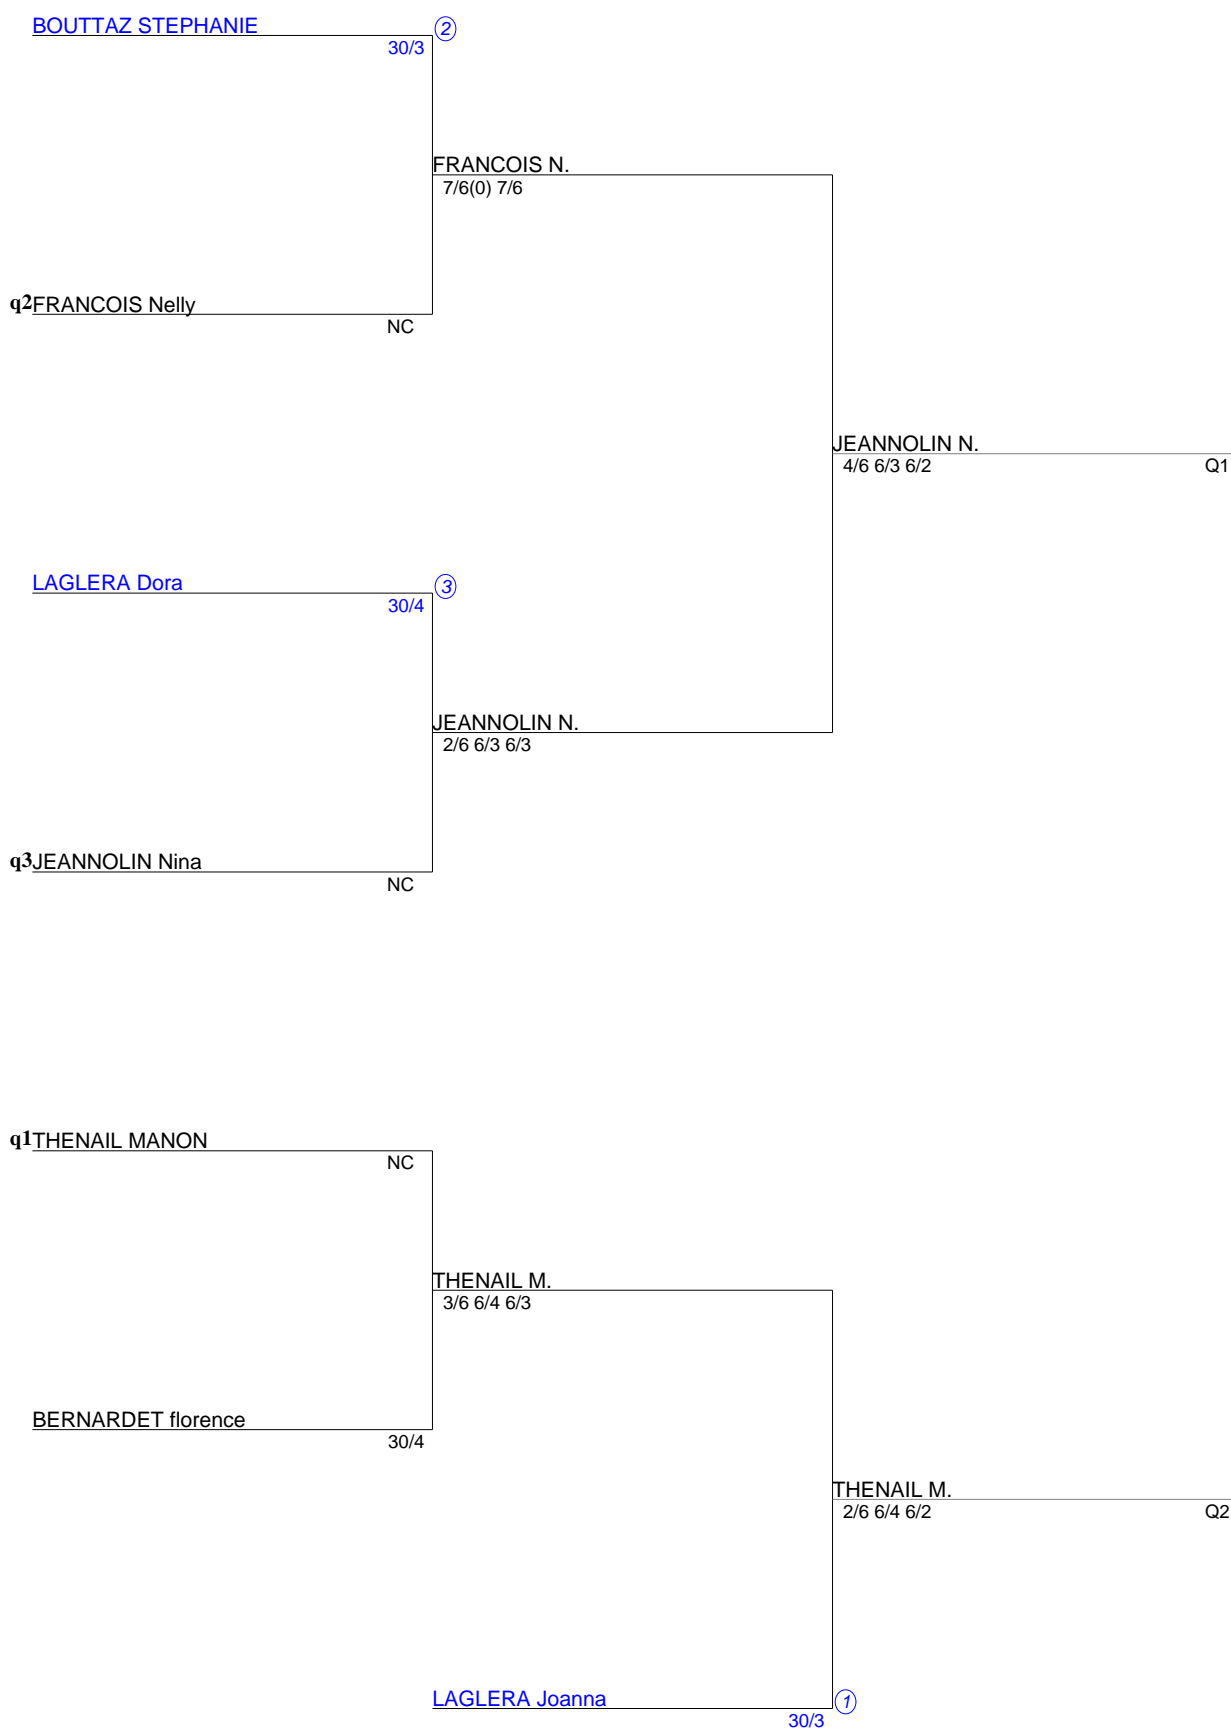

Tournoi interne St Jean de Maurienne
Simple Dames Senior
tableau 1 (Tableau 1)